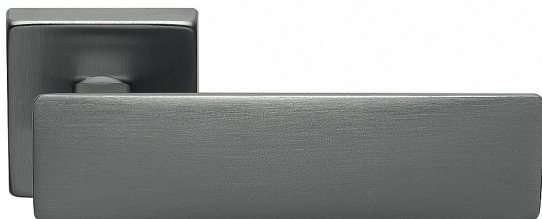

SPRING-S TITAN bez spodních rozet

» DVEŘNÍ KOVÁNÍ » INTERIÉROVÉ » Rozetové hranaté

Dodavatelské číslo	MASPRTH00
EAN	8590370423124
Značka	COBRA
Kód produktu	03608-8990

Dvě tváře jednoho kování - zepředu pevné a dominantní, ze shora jemné a subtilní. V hlavní roli je úchopová plocha, masivní jako stavební kámen římského amfiteátru. Přísnost pravých úhlů předurčuje kliku Spring do moderních interiérů a kanceláří. Kliku navrhli designéři Mario Mazzer a Giovanni Crosera.

Certifikace: UNI ES ISO 9001:2015

EN1906:2012 37-0050B

Vlastnosti produktu:

Premiové designové kování

kolekce: UNICO

Materiál: zamak

Výstupky pro uchycení: ANO

Rozměry rozet: 50 x 50 mm

Délka rukojeti: 129 mm

Tloušťka rozet: 10mm

Vratná pružina: ANO

Spojovací materiál pro tloušťku dveří 40-50 mm

Dostupnost sklad SEZAM :

u dodavatele

Parametry

Značka	COBRA
Barva	Antracit