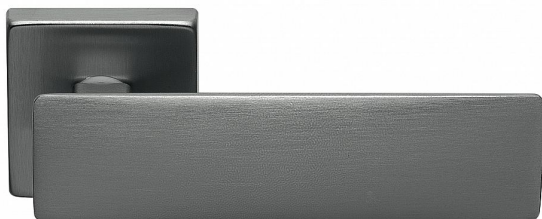

SPRING-S TITAN bez spodních rozet

» DVEŘNÍ KOVÁNÍ » INTERIÉROVÉ » Rozetové hranaté

Dodavatelské číslo	MASPRTH00
EAN	8590370423124
Značka	COBRA
Kód produktu	03608-8990
Balení	0 ks

Dvě tváře jednoho kování - zepředu pevné a dominantní, ze shora jemné a subtilní. V hlavní roli je úchopová plocha, masivní jako stavební kámen římského amfiteátru. Přísnost pravých úhlů předurčuje kliku Spring do moderních interiérů a kanceláří. Kliku navrhli designéři Mario Mazzer a Giovanni Crosera.

Certifikace: UNI ES ISO 9001:2015

EN1906:2012 37-0050B

Vlastnosti produktu:

Premiové designové kování

kolekce: UNICO

Materiál: zamak

Výstupky pro uchycení: ANO

Rozměry rozet: 50 x 50 mm

Délka rukojeti: 129 mm

Tloušťka rozet: 10mm

Vratná pružina: ANO

Spojovací materiál pro tloušťku dveří 40-50 mm

Dostupnost na hlavním skladě: skladem u dodavatele
Dostupné množství u dodavatele: skladem

Parametry

Značka	COBRA
Barva	Antracit