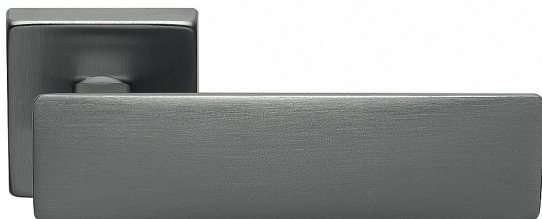

# SPRING-S TITAN PZ

» DVEŘNÍ KOVÁNÍ » INTERIÉROVÉ » Rozetové hranaté

Dodavatelské číslo	MASPRTH20
EAN	8590370422981
Značka	COBRA
Kód produktu	03608-9000

Dvě tváře jednoho kování - zepředu pevné a dominantní, ze shora jemné a subtilní. V hlavní roli je úchopová plocha, masivní jako stavební kámen římského amfiteátru. Přísnost pravých úhlů předurčuje kliku Spring do moderních interiérů a kanceláří. Kliku navrhli designéři Mario Mazzer a Giovanni Crosera.

Certifikace: UNI ES ISO 9001:2015

EN1906:2012 37-0050B

Vlastnosti produktu:

Premiové designové kování

**kolekce: UNICO**

Materiál: zamak

Výstupky pro uchycení: ANO

Rozměry rozet: 50 x 50 mm

Délka rukojeti: 129 mm

Tloušťka rozet: 10mm

Vratná pružina: ANO

Spojovací materiál pro tloušťku dveří 40-50 mm

Dostupnost sklad SEZAM :

u dodavatele

Dostupné sklad dodavatele:

1,00 sd

## Parametry

Značka	COBRA
Barva	Antracit