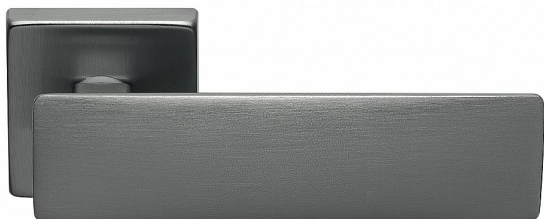

# SPRING-S TITAN PZ

» DVEŘNÍ KOVÁNÍ » INTERIÉROVÉ » Rozetové hranaté

Dodavatelské číslo	MASPRTH20
EAN	8590370422981
Značka	COBRA
Kód produktu	03608-9000
Balení	0 ks

Dvě tváře jednoho kování - zepředu pevné a dominantní, ze shora jemné a subtilní. V hlavní roli je úchopová plocha, masivní jako stavební kámen římského amfiteátru. Přísnost pravých úhlů předurčuje kliku Spring do moderních interiérů a kanceláří. Kliku navrhli designéři Mario Mazzer a Giovanni Crosera.

Certifikace: UNI ES ISO 9001:2015

EN1906:2012 37-0050B

Vlastnosti produktu:

Premiové designové kování

**kolekce: UNICO**

Materiál: zamak

Výstupky pro uchycení: ANO

Rozměry rozet: 50 x 50 mm

Délka rukojeti: 129 mm

Tloušťka rozet: 10mm

Vratná pružina: ANO

Spojovací materiál pro tloušťku dveří 40-50 mm

Dostupnost na hlavním skladě: skladem u dodavatele

Dostupné množství u dodavatele: skladem

## Parametry

Značka	COBRA
Barva	Antracit