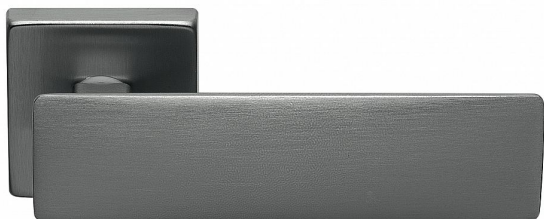

SPRING-S TITAN PZ

» DVEŘNÍ KOVÁNÍ » INTERIÉROVÉ » Rozetové hranaté

Dodavatelské číslo	MASPRTH20
EAN	8590370422981
Značka	COBRA
Kód produktu	03608-9000

Dvě tváře jednoho kování - zepředu pevné a dominantní, ze shora jemné a subtilní. V hlavní roli je úchopová plocha, masivní jako stavební kámen římského amfiteátru. Přísnost pravých úhlů předurčuje kliku Spring do moderních interiérů a kanceláří. Kliku navrhli designéři Mario Mazzer a Giovanni Crosera.

Certifikace: UNI ES ISO 9001:2015

EN1906:2012 37-0050B

Vlastnosti produktu:

Premiové designové kování

kolekce: UNICO

Materiál: zamak

Výstupky pro uchycení: ANO

Rozměry rozet: 50 x 50 mm

Délka rukojeti: 129 mm

Tloušťka rozet: 10mm

Vratná pružina: ANO

Spojovací materiál pro tloušťku dveří 40-50 mm

Dostupnost sklad SEZAM :

u dodavatele

Dostupné sklad dodavatele:

1,00 sd

Parametry

Značka	COBRA
Barva	Antracit