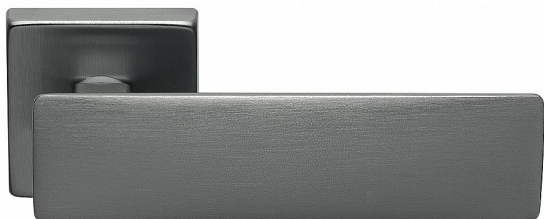

# SPRING-S TITAN WC SET

» DVEŘNÍ KOVÁNÍ » INTERIÉROVÉ » Rozetové hranaté

Dodavatelské číslo	MASPRTH30
EAN	8590370422998
Značka	COBRA
Kód produktu	03608-9005

Dvě tváře jednoho kování - zepředu pevné a dominantní, ze shora jemné a subtilní. V hlavní roli je úchopová plocha, masivní jako stavební kámen římského amfiteátru. Přísnost pravých úhlů předurčuje kliku Spring do moderních interiérů a kanceláří. Kliku navrhli designéři Mario Mazzer a Giovanni Crosera.

Certifikace: UNI ES ISO 9001:2015

EN1906:2012 37-0050B

Vlastnosti produktu:

Premiové designové kování

**kolekce: UNICO**

Materiál: zamak

Výstupky pro uchycení: ANO

Rozměry rozet: 50 x 50 mm

Délka rukojeti: 129 mm

Tloušťka rozet: 10mm

Vratná pružina: ANO

Spojovací materiál pro tloušťku dveří 40-50 mm

Dostupnost sklad SEZAM :

u dodavatele

Dostupné sklad dodavatele:

1,00 sd

## Parametry

Značka	COBRA
Barva	Antracit