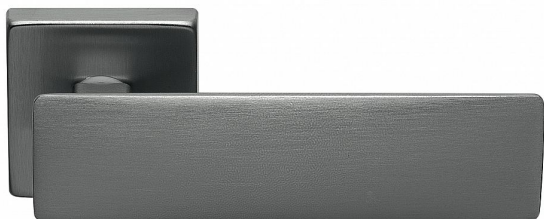

# SPRING-S TITAN WC SET

» DVEŘNÍ KOVÁNÍ » INTERIÉROVÉ » Rozetové hranaté

Dodavatelské číslo	MASPRTH30
EAN	8590370422998
Značka	COBRA
Kód produktu	03608-9005
Balení	0 ks

Dvě tváře jednoho kování - zepředu pevné a dominantní, ze shora jemné a subtilní. V hlavní roli je úchopová plocha, masivní jako stavební kámen římského amfiteátru. Přísnost pravých úhlů předurčuje kliku Spring do moderních interiérů a kanceláří. Kliku navrhli designéři Mario Mazzer a Giovanni Crosera.

Certifikace: UNI ES ISO 9001:2015

EN1906:2012 37-0050B

Vlastnosti produktu:

Premiové designové kování

**kolekce: UNICO**

Materiál: zamak

Výstupky pro uchycení: ANO

Rozměry rozet: 50 x 50 mm

Délka rukojeti: 129 mm

Tloušťka rozet: 10mm

Vratná pružina: ANO

Spojovací materiál pro tloušťku dveří 40-50 mm

Dostupnost na hlavním skladě: skladem u dodavatele

Dostupné množství u dodavatele: skladem

## Parametry

Značka	COBRA
Barva	Antracit