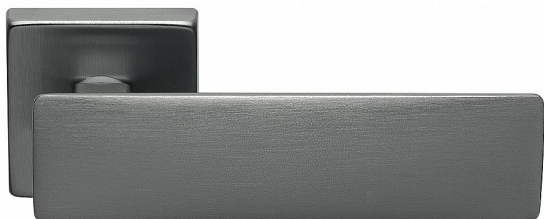

SPRING-S TITAN WC SET

» DVEŘNÍ KOVÁNÍ » INTERIÉROVÉ » Rozetové hranaté

Dodavatelské číslo	MASPRTH30
EAN	8590370422998
Značka	COBRA
Kód produktu	03608-9005

Dvě tváře jednoho kování - zepředu pevné a dominantní, ze shora jemné a subtilní. V hlavní roli je úchopová plocha, masivní jako stavební kámen římského amfiteátru. Přísnost pravých úhlů předurčuje kliku Spring do moderních interiérů a kanceláří. Kliku navrhli designéři Mario Mazzer a Giovanni Crosera.

Certifikace: UNI ES ISO 9001:2015

EN1906:2012 37-0050B

Vlastnosti produktu:

Premiové designové kování

kolekce: UNICO

Materiál: zamak

Výstupky pro uchycení: ANO

Rozměry rozet: 50 x 50 mm

Délka rukojeti: 129 mm

Tloušťka rozet: 10mm

Vratná pružina: ANO

Spojovací materiál pro tloušťku dveří 40-50 mm

Dostupnost sklad SEZAM :

u dodavatele

Dostupné sklad dodavatele:

1,00 sd

Parametry

Značka	COBRA
Barva	Antracit