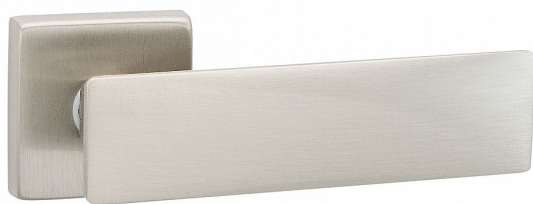

SPRINT-S rozetové kování niki matný ONS

» DVEŘNÍ KOVÁNÍ » INTERIÉROVÉ » Rozetové hranaté

Dodavatelské číslo	MASPR6H10
Značka	COBRA
Kód produktu	MP03608-8930
Balení	0

Dvě tváře jednoho kování - zepředu pevné a dominantní, ze shora jemné a subtilní. V hlavní roli je úchopová plocha, masivní jako stavební kámen římského amfiteátru. Přísnost pravých úhlů předurčuje kliku Spring do moderních interiérů a kanceláří. Kliku navrhli designéři Mario Mazzer a Giovanni Crosera.

Certifikace: UNI ES ISO 9001:2015

EN1906:2012 37-0050B

Vlastnosti produktu:

Premiové designové kování

kolekce: UNICO

Materiál: zamak

Výstupky pro uchycení: ANO

Rozměry rozet: 50 x 50 mm

Délka rukojeti: 129 mm

Tloušťka rozet: 10mm

Vratná pružina: ANO

Spojovací materiál pro tloušťku dveří 40-50 mm

Dostupnost na hlavním skladě: skladem u dodavatele

Dostupné množství u dodavatele: skladem

Parametry