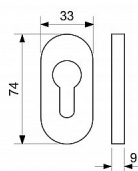

SR.4100.PZ 14mm rozeta nerez ovál prof.dv

» DVEŘNÍ KOVÁNÍ » INTERIÉROVÉ » Samostatné rozety

Dodavatelské číslo	0118-15178
Značka	RICHTER
Kód produktu	05203-7701
Balení	1 ks

Nerezová násuvná rozeta pro profilové dveře.

Demontáž rozety pouze po vyjmutí vložky ze zámku.
Výška rozety: 6, 9 a 14 mm

Dostupnost na hlavním skladě: skladem u dodavatele

Parametry

Značka	RICHTER
Barva	Nerez mat, F9 imitace nerez