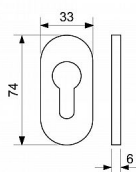

SR.4100.PZ 14mm rozeta nerez ovál prof.dv

» DVEŘNÍ KOVÁNÍ » INTERIÉROVÉ » Samostatné rozety

| | |
|--------------------|------------|
| Dodavatelské číslo | 0118-15178 |
| Značka | RICHTER |
| Kód produktu | 05203-7701 |
| Balení | 1 ks |

Nerezová násuvná rozeta pro profilové dveře.

Demontáž rozety pouze po vyjmutí vložky ze zámku.
Výška rozety: 6, 9 a 14 mm

Dostupnost na hlavním skladě: skladem u dodavatele

Parametry

| | |
|--------|-----------------------------|
| Značka | RICHTER |
| Barva | Nerez mat, F9 imitace nerez |