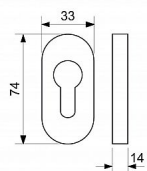

SR.4100.PZ 14mm rozeta nerez ovál prof.dv

» DVEŘNÍ KOVÁNÍ » INTERIÉROVÉ » Samostatné rozety

| | |
|--------------------|------------|
| Dodavatelské číslo | 0118-15178 |
| Značka | RICHTER |
| Kód produktu | 05203-7701 |
| Balení | 1 ks |

Nerezová násuvná rozeta pro profilové dveře.

Demontáž rozety pouze po vyjmutí vložky ze zámku.
Výška rozety: 6, 9 a 14 mm

Dostupnost na hlavním skladě: skladem u dodavatele

Parametry

| | |
|--------|-----------------------------|
| Značka | RICHTER |
| Barva | Nerez mat, F9 imitace nerez |