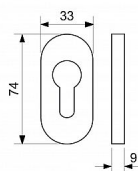

SR.4100.PZ 14mm rozeta nerez ovál prof.dv

» DVEŘNÍ KOVÁNÍ » INTERIÉROVÉ » Samostatné rozety

| | |
|--------------------|------------|
| Dodavatelské číslo | 0118-15178 |
| Značka | RICHTER |
| Kód produktu | 05203-7701 |
| Balení | 1 ks |

Nerezová násuvná rozeta pro profilové dveře.

Demontáž rozety pouze po vyjmutí vložky ze zámku.
Výška rozety: 6, 9 a 14 mm

Dostupnost na hlavním skladě: skladem u dodavatele

Parametry

| | |
|--------|-----------------------------|
| Značka | RICHTER |
| Barva | Nerez mat, F9 imitace nerez |