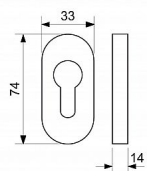

SR.4100.PZ 14mm rozeta nerez ovál prof.dv

» DVEŘNÍ KOVÁNÍ » INTERIÉROVÉ » Samostatné rozety

Dodavatelské číslo	0118-15178
Značka	RICHTER
Kód produktu	05203-7701
Balení	1 ks

Nerezová násuvná rozeta pro profilové dveře.

Demontáž rozety pouze po vyjmutí vložky ze zámku.
Výška rozety: 6, 9 a 14 mm

Dostupnost na hlavním skladě: skladem u dodavatele

Parametry

Značka	RICHTER
Barva	Nerez mat, F9 imitace nerez