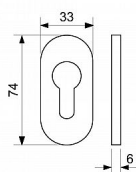

SR.4100.PZ 14mm rozeta nerez ovál prof.dv

» DVEŘNÍ KOVÁNÍ » INTERIÉROVÉ » Samostatné rozety

Dodavatelské číslo	0118-15178
Značka	RICHTER
Kód produktu	05203-7701
Balení	1 ks

Nerezová násuvná rozeta pro profilové dveře.

Demontáž rozety pouze po vyjmutí vložky ze zámku.
Výška rozety: 6, 9 a 14 mm

Dostupnost na hlavním skladě: skladem u dodavatele

Parametry

Značka	RICHTER
Barva	Nerez mat, F9 imitace nerez