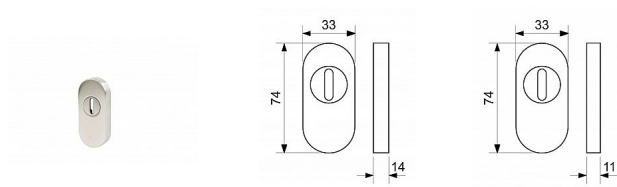

# SR.4100.ZA.14.N rozeta s překrytím

» DVEŘNÍ KOVÁNÍ » INTERIÉROVÉ » Samostatné rozety

Dodavatelské číslo	0118-69440
Značka	RICHTER
Kód produktu	05203-7705
Balení	1 Ks

Nerezová násuvná rozeta pro profilové dveře.

Demontáž rozety pouze po vyjmutí vložky ze zámku.  
Vložka na vnější straně kování musí přesahovat max 6mm  
u typu 11N a 9mm u typu 14N  
Výška rozety: 11 a 14 mm

Dostupnost sklad SEZAM : u dodavatele  
Dostupné sklad dodavatele: sklad dodavatele