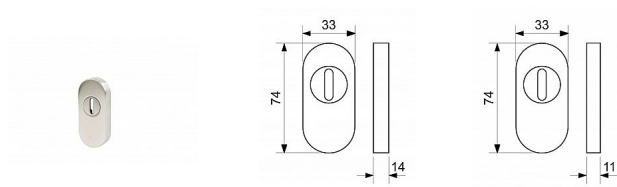

SR.4100.ZA.14.N rozeta s překrytím

» DVEŘNÍ KOVÁNÍ » INTERIÉROVÉ » Samostatné rozety

| | |
|--------------------|------------|
| Dodavatelské číslo | 0118-69440 |
| Značka | RICHTER |
| Kód produktu | 05203-7705 |
| Balení | 1 Ks |

Nerezová násuvná rozeta pro profilové dveře.

Demontáž rozety pouze po vyjmutí vložky ze zámku.
Vložka na vnější straně kování musí přesahovat max 6mm
u typu 11N a 9mm u typu 14N
Výška rozety: 11 a 14 mm