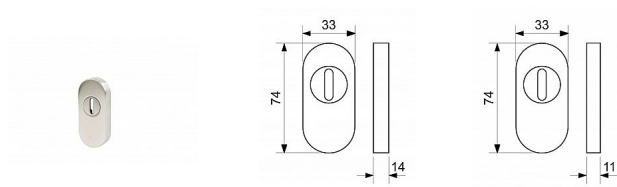

SR.4100.ZA.N rozeta s překrytím

» DVEŘNÍ KOVÁNÍ » INTERIÉROVÉ » Samostatné rozety

Značka	RICHTER
Kód produktu	MP05203-7704
Balení	1 Ks

Nerezová násuvná rozeta pro profilové dveře.

Demontáž rozety pouze po vyjmutí vložky ze zámku.
Vložka na vnější straně kování musí přesahovat max 6mm
u typu 11N a 9mm u typu 14N
Výška rozety: 11 a 14 mm