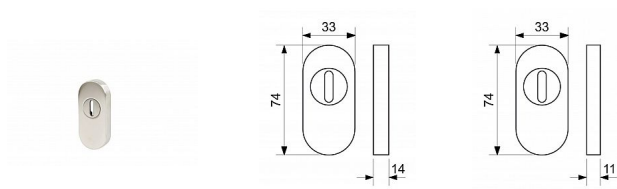

SR.4100.ZA.N rozeta s překrytím

» DVEŘNÍ KOVÁNÍ » INTERIÉROVÉ » Samostatné rozety

Značka	RICHTER
Kód produktu	MP05203-7704
Balení	1 ks

Nerezová násuvná rozeta pro profilové dveře.

Demontáž rozety pouze po vyjmutí vložky ze zámku.
Vložka na vnější straně kování musí přesahovat max 6mm
u typu 11N a 9mm u typu 14N
Výška rozety: 11 a 14 mm