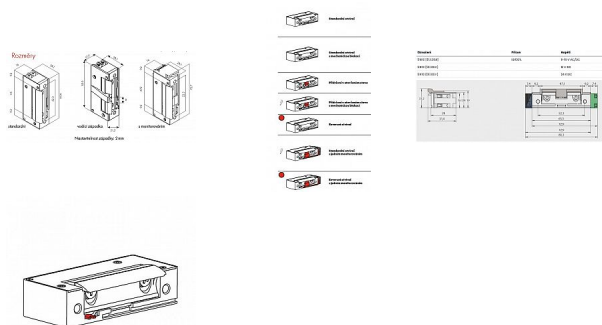

Standardní otvírač O&C Mini 51 s mechanickou blokadí

» DVEŘNÍ KOVÁNÍ » OTVÍRAČE » Úzké

Kód produktu

MP06340-4520

Balení

1 ks

Tyto 100% reverzibilní elektrické otvírače – pouze 16 mm široké – jsou jedním z nejmenších na trhu, určené pro úzké profily jako jsou hliník, dřevo a PVC. Díky své malé velikosti a vysoké odolnosti jsou vhodné pro jakýkoliv zámek. Radiální západka rotuje uvnitř mechanického pouzdra otvírače. Instalační firma tak nemusí upravovat rám dveří pro správné uložení otvírače.

Všechny modely jsou vybaveny elektronickou ochranou, která zabraňuje případnému vzniku škody na přístupovém systému, na který jsou napojené. Výhodou pro instalační firmu je, že připojení není polarizované.

Provozní teplota: -15°C / +40°C

Radiální nastavitelná západka

Reverzibilní

Elektronická ochrana

Pouzdro: zamak

Západka: zamak

Splňuje normu pro elektromagnetickou kompatibilitu 2004/108/ES (EN 55014)

Odolné vůči korozi podle norem UNI ISO 9227

ZNAČENÍ v referenčním čísle

A - vodící západka

B - příkon ED100%

Odemkne se pod napětím/ mechanická blokáda pro trvalé zajištění otvírače

Dostupnost na hlavním skladě:

skladem