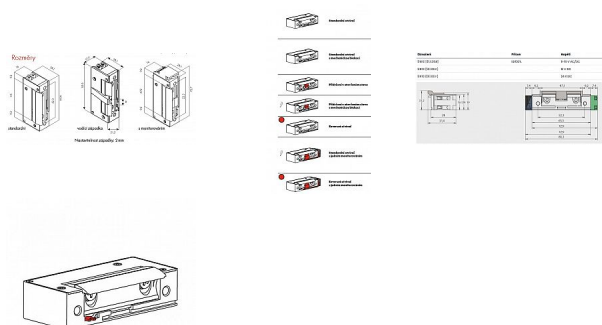

Standardní otvírač O&C Mini 51 s mechanickou blokadí

» DVEŘNÍ KOVÁNÍ » OTVÍRAČE » Úzké

Kód produktu

MP06340-4520

Balení

1 ks

Tyto 100% reverzibilní elektrické otvírače – pouze 16 mm široké – jsou jedním z nejmenších na trhu, určené pro úzké profily jako jsou hliník, dřevo a PVC. Díky své malé velikosti a vysoké odolnosti jsou vhodné pro jakýkoliv zámek. Radiální západka rotuje uvnitř mechanického pouzdra otvírače. Instalační firma tak nemusí upravovat rám dveří pro správné uložení otvírače.

Všechny modely jsou vybaveny elektronickou ochranou, která zabraňuje případnému vzniku škody na přístupovém systému, na který jsou napojené. Výhodou pro instalační firmu je, že připojení není polarizované.

Provozní teplota: -15°C / +40°C

Radiální nastavitelná západka

Reverzibilní

Elektronická ochrana

Pouzdro: zamak

Západka: zamak

Splňuje normu pro elektromagnetickou kompatibilitu 2004/108/ES (EN 55014)

Odolné vůči korozi podle norem UNI ISO 9227

ZNAČENÍ v referenčním čísle

A - vodící západka

B - příkon ED100%

Odemkne se pod napětím/ mechanická blokáda pro trvalé zajištění otvírače

Dostupnost na hlavním skladě:

skladem