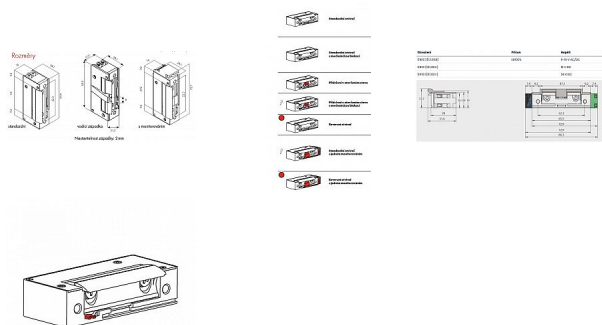

Standardní otvírač O&C Mini 51 s mechanickou blokadí

» DVEŘNÍ KOVÁNÍ » OTVÍRAČE » Úzké

Kód produktu

MP06340-4520

Balení

1 Ks

Tyto 100% reverzibilní elektrické otvírače – pouze 16 mm široké – jsou jedním z nejmenších na trhu, určené pro úzké profily jako jsou hliník, dřevo a PVC. Díky své malé velikosti a vysoké odolnosti jsou vhodné pro jakýkoliv zámek. Radiální západka rotuje uvnitř mechanického pouzdra otvírače. Instalační firma tak nemusí upravovat rám dveří pro správné uložení otvírače.

Všechny modely jsou vybaveny elektronickou ochranou, která zabraňuje případnému vzniku škody na přístupovém systému, na který jsou napojené. Výhodou pro instalační firmu je, že připojení není polarizované.

Provozní teplota: -15°C / +40°C

Radiální nastavitelná západka

Reverzibilní

Elektronická ochrana

Pouzdro: zamak

Západka: zamak

Splňuje normu pro elektromagnetickou kompatibilitu 2004/108/ES (EN 55014)

Odolné vůči korozi podle norem UNI ISO 9227