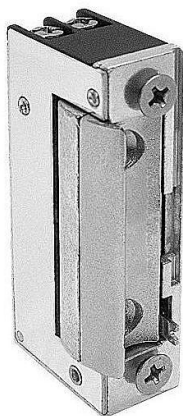

Standardní otvírač O&C Mini 51 s mechanickou blokadí

» DVEŘNÍ KOVÁNÍ » OTVÍRAČE » Úzké

Kód produktu

MP06340-4520

Balení

1 Ks

Tyto 100% reverzibilní elektrické otvírače – pouze 16 mm široké – jsou jedním z nejmenších na trhu, určené pro úzké profily jako jsou hliník, dřevo a PVC. Díky své malé velikosti a vysoké odolnosti jsou vhodné pro jakýkoliv zámek. Radiální západka rotuje uvnitř mechanického pouzdra otvírače. Instalační firma tak nemusí upravovat rám dveří pro správné uložení otvírače.

Všechny modely jsou vybaveny elektronickou ochranou, která zabraňuje případnému vzniku škody na přístupovém systému, na který jsou napojené. Výhodou pro instalační firmu je, že připojení není polarizované.

Díky široké škále funkcí a napětí tyto otvírače rychle odemknou standardní dveře při nízké spotřebě energie.

Technické parametry

Otevření při max. zatížení: 160 N / napájení AC nebo 10 N / napájení DC

Max. zatížení proti neoprávněnému vniknutí: 4.000 N

Provozní teplota: -15°C / +40°C

Radiální nastavitelná západka

Reverzibilní

Elektronická ochrana

Pouzdro: zamak

Západka: zamak

Splňuje normu pro elektromagnetickou kompatibilitu 2004/108/ES (EN 55014)

Odolné vůči korozi podle norem UNI ISO 9227