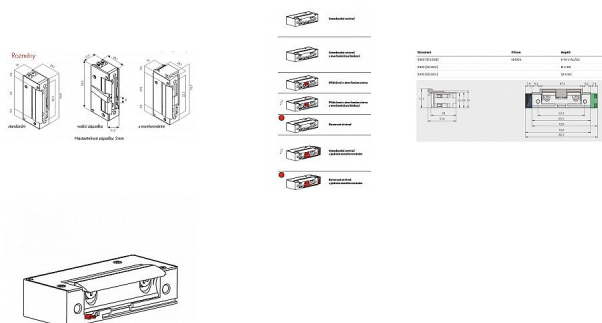

Standardní otvírač O&C Mini 51 s mechanickou blokadí

» DVEŘNÍ KOVÁNÍ » OTVÍRAČE » Úzké

Kód produktu

MP06340-4520

Balení

1 Ks

Tyto 100% reverzibilní elektrické otvírače – pouze 16 mm široké – jsou jedním z nejmenších na trhu, určené pro úzké profily jako jsou hliník, dřevo a PVC. Díky své malé velikosti a vysoké odolnosti jsou vhodné pro jakýkoliv zámek. Radiální západka rotuje uvnitř mechanického pouzdra otvírače. Instalační firma tak nemusí upravovat rám dveří pro správné uložení otvírače.

Všechny modely jsou vybaveny elektronickou ochranou, která zabraňuje případnému vzniku škody na přístupovém systému, na který jsou napojené. Výhodou pro instalační firmu je, že připojení není polarizované.

Díky široké škále funkcí a napětí tyto otvírače rychle odemknou standardní dveře při nízké spotřebě energie.

Technické parametry

Otevření při max. zatížení: 160 N / napájení AC nebo 10 N / napájení DC

Max. zatížení proti neoprávněnému vniknutí: 4.000 N

Provozní teplota: -15°C / +40°C

Radiální nastavitelná západka

Reverzibilní

Elektronická ochrana

Pouzdro: zamak

Západka: zamak

Splňuje normu pro elektromagnetickou kompatibilitu 2004/108/ES (EN 55014)

Odolné vůči korozi podle norem UNI ISO 9227