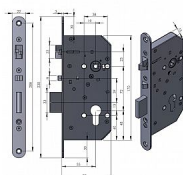

STAR 72/55 elektromech. samozamyk 306200

» ZABEZPEČENÍ » ZADLABACÍ ZÁMKY » Panikové a samozamykací

Kód produktu 06340-4030

Balení 1 ks

Popis

Do interiérových dveří (dřevěných)

Pro cylindrickou vložku

Pravo-levý

Rozteč 72 mm, dorn 55

Délka 170 mm, šířka 15 mm, hloubka 77 mm

Čelo: délka 230 mm, šířka 22 mm, síla 3 mm

Na objednávku dostupné čelo také v rozměru 230 x 18,
235 x 20, 250 x 22, 270 x 22

Čtyřhran 8 x 8

Elektromagnet 10-24 V DC / 250 mA

Bezpečnostní třída RC 3 / UST 2 dle ČSN EN 1627:2012

Paniková funkce dle EN 179 a dle EN 1125

Protipožární, 6. třída bezpečnosti dle ČSN EN 12 209

Volitelné

Dostupný také ve verzi s monitorováním

Varianta bez akustické signalizace

Kabel (6 m) s konektorem

Možnost reverzního provedení - na objednávku

Dostupnost na hlavním skladě:

skladem u dodavatele