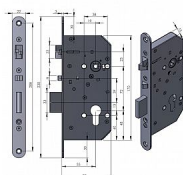

STAR 72/55 elektromech. samozamyk 306200

» ZABEZPEČENÍ » ZADLABACÍ ZÁMKY » Panikové a samozamykací

Kód produktu	06340-4030
Balení	1 ks

Popis

Do interiérových dveří (dřevěných)
Pro cylindrickou vložku
Pravo-levý
Rozteč 72 mm, dorn 55
Délka 170 mm, šířka 15 mm, hloubka 77 mm
Čelo: délka 230 mm, šířka 22 mm, síla 3 mm
Na objednávku dostupné čelo také v rozměru 230 x 18,
235 x 20, 250 x 22, 270 x 22
Čtyřhran 8 x 8
Elektromagnet 10-24 V DC / 250 mA
Bezpečnostní třída RC 3 / UST 2 dle ČSN EN 1627:2012
Paniková funkce dle EN 179 a dle EN 1125
Protipožární, 6. třída bezpečnosti dle ČSN EN 12 209

Volitelné

Dostupný také ve verzi s monitorováním
Varianta bez akustické signalizace
Kabel (6 m) s konektorem
Možnost reverzního provedení - na objednávku

Dostupnost na hlavním skladě: skladem u dodavatele
