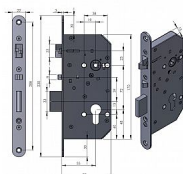

STAR 72/55 elektromechanický samozamykací 306200

» ZABEZPEČENÍ » ZADLABACÍ ZÁMKY » Panikové a samozamykací

Kód produktu	06340-4030
Balení	1 ks

Popis

Do interiérových dveří (dřevěných)
Pro cylindrickou vložku
Pravo-levý
Rozteč 72 mm, dorn 55
Délka 170 mm, šířka 15 mm, hloubka 77 mm
Čelo: délka 230 mm, šířka 22 mm, síla 3 mm
Na objednávku dostupné čelo také v rozměru 230 x 18,
235 x 20, 250 x 22, 270 x 22
Čtyřhran 8 x 8
Elektromagnet 10-24 V DC / 250 mA
Bezpečnostní třída RC 3 / UST 2 dle ČSN EN 1627:2012
Paniková funkce dle EN 179 a dle EN 1125
Protipožární, 6. třída bezpečnosti dle ČSN EN 12 209

Volitelné

Dostupný také ve verzi s monitorováním
Varianta bez akustické signalizace
Kabel (6 m) s konektorem
Možnost reverzního provedení - na objednávku

Dostupnost na hlavním skladě: skladem u dodavatele