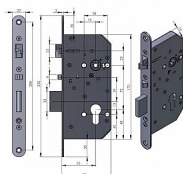

STAR 72/55 elektromechanický samozamykací 306200

» ZABEZPEČENÍ » ZADLABACÍ ZÁMKY » Panikové a samozamykací

Dodavatelské číslo	306200
Kód produktu	06340-4030
Balení	1 Ks

Popis

Do interiérových dveří (dřevěných)
Pro cylindrickou vložku
Pravo-levý
Rozteč 72 mm, dorn 55
Délka 170 mm, šířka 15 mm, hloubka 77 mm
Čelo: délka 230 mm, šířka 22 mm, síla 3 mm
Na objednávku dostupné čelo také v rozměru 230 x 18,
235 x 20, 250 x 22, 270 x 22
Čtyřhran 8 x 8
Elektromagnet 10-24 V DC / 250 mA
Bezpečnostní třída RC 3 / UST 2 dle ČSN EN 1627:2012
Paniková funkce dle EN 179 a dle EN 1125
Protipožární, 6. třída bezpečnosti dle ČSN EN 12 209

Volitelné

Dostupný také ve verzi s monitorováním
Varianta bez akustické signalizace
Kabel (6 m) s konektorem
Možnost reverzního provedení - na objednávku

Dostupnost sklad SEZAM : u dodavatele
Dostupné sklad dodavatele: sklad dodavatele