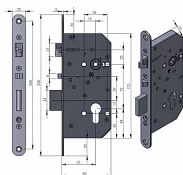

STAR 72/55 mechanicky samozamykací 306201

» ZABEZPEČENÍ » ZADLABACÍ ZÁMKY » Panikové a samozamykací

Dodavatelské číslo	306201
Kód produktu	06340-4040
Balení	1 ks

Popis

Do interiérových dveří (dřevěných)

Pro cylindrickou vložku

Pravo-levý

Rozteč 72 mm

Dorn 55 mm

Délka 170 mm, šířka 15 mm, hloubka 77 mm

Čelo: síla 3 mm

Na objednávku dostupné čelo také v rozměru 230 x 18, 235 x 20, 250 x 22, 270 x 22

Čtyřhran 8 x 8

Bezpečnostní třída RC 3 / UST 2 dle ČSN EN 1627:2012

Paniková funkce dle EN 179 a dle EN 1125

Protipožární, 6. třída bezpečnosti dle ČSN EN 12 209

Volitelné

Čelo: délka 230 mm, šířka 22 mm, nebo délka 235 mm, šířka 22 mm

Dostupný také s přepínačem v čelní liště (pouze dorn 55 mm) pro použití s kováním klika-klika - přepínačem je možno zaktivnit vnější kliku - ideální pro obchody, vstupy do komerčních objektů atd. Paniková funkce "B".