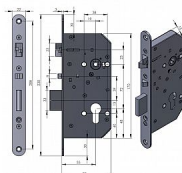

STAR 72/55 mechanický samozamykací 306201

» ZABEZPEČENÍ » ZADLABACÍ ZÁMKY » Panikové a samozamykací

Dodavatelské číslo	306201
Kód produktu	06340-4040
Balení	1 Ks

Popis

Do interiérových dveří (dřevěných)
Pro cylindrickou vložku
Pravo-levý
Rozteč 72 mm
Dorn 55 mm
Délka 170 mm, šířka 15 mm, hloubka 77 mm
Čelo: síla 3 mm
Na objednávku dostupné čelo také v rozměru 230 x 18,
235 x 20, 250 x 22, 270 x 22
Čtyřhran 8 x 8
Bezpečnostní třída RC 3 / UST 2 dle ČSN EN 1627:2012
Paniková funkce dle EN 179 a dle EN 1125
Protipožární, 6. třída bezpečnosti dle ČSN EN 12 209

Volitelné

Čelo: délka 230 mm, šířka 22 mm, nebo délka 235 mm,
šířka 22 mm
Dostupný také s přepínačem v čelní liště (pouze dorn 55
mm) pro použití s kováním klika-klika - přepínačem je
možno zaktivnit vnější kliku - ideální pro obchody, vstupy
do komerčních objektů atd. Paniková funkce "B".

Dostupnost sklad SEZAM : u dodavatele
Dostupné sklad dodavatele: sklad dodavatele

Parametry

Další vlastnosti	PROTIPOŽÁRNÍ