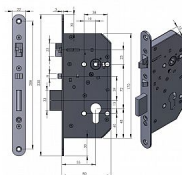

STAR 72/55 mechanický samozamykací 306201

» ZABEZPEČENÍ » ZADLABACÍ ZÁMKY » Panikové a samozamykací

Dodavatelské číslo	306201
Kód produktu	06340-4040
Balení	1 Ks

Popis

Do interiérových dveří (dřevěných)
Pro cylindrickou vložku
Pravo-levý
Rozteč 72 mm
Dorn 55 mm
Délka 170 mm, šířka 15 mm, hloubka 77 mm
Čelo: síla 3 mm
Na objednávku dostupné čelo také v rozměru 230 x 18,
235 x 20, 250 x 22, 270 x 22
Čtyřhran 8 x 8
Bezpečnostní třída RC 3 / UST 2 dle ČSN EN 1627:2012
Paniková funkce dle EN 179 a dle EN 1125
Protipožární, 6. třída bezpečnosti dle ČSN EN 12 209

Volitelné

Čelo: délka 230 mm, šířka 22 mm, nebo délka 235 mm,
šířka 22 mm
Dostupný také s přepínačem v čelní liště (pouze dorn 55
mm) pro použití s kováním klika-klika - přepínačem je
možno zaktivnit vnější kliku - ideální pro obchody, vstupy
do komerčních objektů atd. Paniková funkce "B".

Dostupnost sklad SEZAM : u dodavatele
Dostupné sklad dodavatele: sklad dodavatele

Parametry

Další vlastnosti	PROTIPOŽÁRNÍ