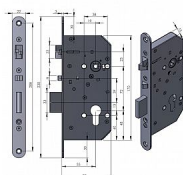

STAR 72/55 mechanický samozamykací 306201

» ZABEZPEČENÍ » ZADLABACÍ ZÁMKY » Panikové a samozamykací

Dodavatelské číslo	306201
Kód produktu	06340-4040
Balení	1 ks

Popis

Do interiérových dveří (dřevěných)

Pro cylindrickou vložku

Pravo-levý

Rozteč 72 mm

Dorn 55 mm

Délka 170 mm, šířka 15 mm, hloubka 77 mm

Čelo: síla 3 mm

Na objednávku dostupné čelo také v rozměru 230 x 18, 235 x 20, 250 x 22, 270 x 22

Čtyřhran 8 x 8

Bezpečnostní třída RC 3 / UST 2 dle ČSN EN 1627:2012

Paniková funkce dle EN 179 a dle EN 1125

Protipožární, 6. třída bezpečnosti dle ČSN EN 12 209

Volitelné

Čelo: délka 230 mm, šířka 22 mm, nebo délka 235 mm, šířka 22 mm

Dostupný také s přepínačem v čelní liště (pouze dorn 55 mm) pro použití s kováním klika-klika - přepínačem je možno zaktivnit vnější kliku - ideální pro obchody, vstupy do komerčních objektů atd. Paniková funkce "B".

Dostupnost na hlavním skladě: skladem u dodavatele