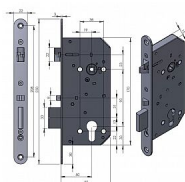

STAR 90/50 elektromechanický samozamykací 306041

» ZABEZPEČENÍ » ZADLABACÍ ZÁMKY » Panikové a samozamykací

Kód produktu 06340-4020

Balení 1 ks

Pro cylindrickou vložku

Pravo-levý

Rozteč 90 mm, dorn 50 mm

Délka 170 mm, šířka 15 mm, hloubka 77 mm

Čelo: délka 230 mm, šířka 22 mm, síla 3 mm

Na objednávku dostupné čelo také v rozměru 226 × 18,
230 × 18, 230 × 20, 235 × 20, 270 × 22, 300 × 22

Čtyřhran 8 × 8

Elektromagnet 10-24 V DC / 250 mA

Bezpečnostní třída RC 3 / UST 2 dle ČSN EN 1627:2012