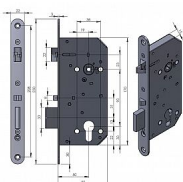

STAR 90/50 elektromechanický samozamykací 306041

» ZABEZPEČENÍ » ZADLABACÍ ZÁMKY » Panikové a samozamykací

Dodavatelské číslo	306041
Kód produktu	06340-4020
Balení	1 Ks

Pro cylindrickou vložku
Pravo-levý
Rozteč 90 mm, dorn 50 mm
Délka 170 mm, šířka 15 mm, hloubka 77 mm
Čelo: délka 230 mm, šířka 22 mm, síla 3 mm
Na objednávku dostupné čelo také v rozměru 226 x 18,
230 x 18, 230 x 20, 235 x 20, 270 x 22, 300 x 22
Čtyřhran 8 x 8
Elektromagnet 10-24 V DC / 250 mA
Bezpečnostní třída RC 3 / UST 2 dle ČSN EN 1627:2012
Paniková funkce dle EN 179 a dle EN 1125
Protipožární, 6. třída bezpečnosti dle ČSN EN 12 209
Dostupný také ve verzi s monitorováním

Volitelné

Dostupný také ve verzi s monitorováním
Kabel (6 m) s konektorem
Možnost reverzního provedení - na objednávku

Dostupnost sklad SEZAM : u dodavatele
Dostupné sklad dodavatele: sklad dodavatele

Parametry