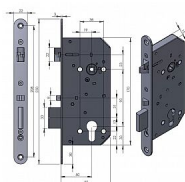

STAR 90/50 elektromechanický samozamykací 306041

» ZABEZPEČENÍ » ZADLABACÍ ZÁMKY » Panikové a samozamykací

Dodavatelské číslo	306041
Kód produktu	06340-4020
Balení	1 Ks

Pro cylindrickou vložku
Pravo-levý
Rozteč 90 mm, dorn 50 mm
Délka 170 mm, šířka 15 mm, hloubka 77 mm
Čelo: délka 230 mm, šířka 22 mm, síla 3 mm
Na objednávku dostupné čelo také v rozměru 226 x 18,
230 x 18, 230 x 20, 235 x 20, 270 x 22, 300 x 22
Čtyřhran 8 x 8
Elektromagnet 10-24 V DC / 250 mA
Bezpečnostní třída RC 3 / UST 2 dle ČSN EN 1627:2012
Paniková funkce dle EN 179 a dle EN 1125
Protipožární, 6. třída bezpečnosti dle ČSN EN 12 209
Dostupný také ve verzi s monitorováním

Volitelné

Dostupný také ve verzi s monitorováním
Kabel (6 m) s konektorem
Možnost reverzního provedení - na objednávku

Dostupnost sklad SEZAM : u dodavatele
Dostupné sklad dodavatele: sklad dodavatele

Parametry