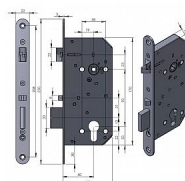

STAR 90/50 mechanicky samozamyk 306042

» ZABEZPEČENÍ » ZADLABACÍ ZÁMKY » Panikové a samozamykací

Popis

Volitelné

Dostupný také s přepínačem v čelní liště pro použití s kováním klika-klika - přepínačem je možno zaktivnit vnější kliku - ideální pro obchody, vstupy do komerčních objektů atd.

Kód produktu	06340-4010
Balení	1 ks

Pro cylindrickou vložku
Pravo-levý
Rozteč 90 mm, dorn 50 mm
Délka 170 mm, šířka 15 mm, hloubka 77 mm
Čelo: délka 230 mm, šířka 22 mm, síla 3 mm
Na objednávku dostupné čelo také v rozměru 226 x 18, 230 x 18, 230 x 20, 235 x 20, 270 x 22, 300 x 22
Čtyřhran 8x8
Bezpečnostní třída RC 3 / UST 2 dle ČSN EN 1627:2012
Paniková funkce dle EN 179 a dle EN 1125
Protipožární, 6. třída bezpečnosti dle ČSN EN 12 209