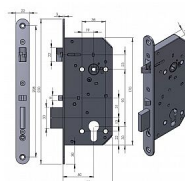

## Popis

Volitelné

Dostupný také s přepínačem v čelní liště pro použití s kováním klika-klika - přepínačem je možno zaktivnit vnější kliku - ideální pro obchody, vstupy do komerčních objektů atd.

Kód produktu

06340-4010

Balení

1 ks

Pro cylindrickou vložku

Pravo-levý

Rozteč 90 mm, dorn 50 mm

Délka 170 mm, šířka 15 mm, hloubka 77 mm

Čelo: délka 230 mm, šířka 22 mm, síla 3 mm

Na objednávku dostupné čelo také v rozměru 226 x 18, 230 x 18, 230 x 20, 235 x 20, 270 x 22, 300 x 22

Čtyřhran 8x8

Bezpečnostní třída RC 3 / UST 2 dle ČSN EN 1627:2012

Paniková funkce dle EN 179 a dle EN 1125