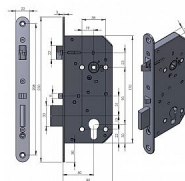

STAR 90/50 mechanický samozamykací 306042

» ZABEZPEČENÍ » ZADLABACÍ ZÁMKY » Panikové a samozamykací

Popis

Volitelné Dostupný také s přepínačem v čelní liště pro použití s kováním klika-klika - přepínačem je možno zaktivnit vnější kliku - ideální pro obchody, vstupy do komerčních objektů atd.

Dodavatelské číslo	306042
Kód produktu	06340-4010
Balení	1 Ks

Pro cylindrickou vložku
Pravo-levý
Rozteč 90 mm, dorn 50 mm
Délka 170 mm, šířka 15 mm, hloubka 77 mm
Čelo: délka 230 mm, šířka 22 mm, síla 3 mm
Na objednávku dostupné čelo také v rozměru 226 x 18, 230 x 18, 230 x 20, 235 x 20, 270 x 22, 300 x 22
Čtyřhran 8x8
Bezpečnostní třída RC 3 / UST 2 dle ČSN EN 1627:2012
Paniková funkce dle EN 179 a dle EN 1125
Protipožární, 6. třída bezpečnosti dle ČSN EN 12 209