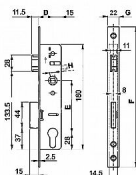

STAR EUROPORTAL D25/92!!/22/hl. 40 zámek

» ZABEZPEČENÍ » ZADLABACÍ ZÁMKY » Vložkové

Dodavatelské číslo	144111
EAN	8595685007076
Značka	STAR
Kód produktu	09000-3712
Balení	1 Ks

Popis

Pro cylindrickou vložku

Pravo-levý

Rozteč 90 nebo 92 mm, dorn 20-35 mm

Čelo: šířka 22 mm, výška 240 mm

Volitelné

Dostupný také v provedení s válečkem

Dostupnost sklad SEZAM :

skladem

Parametry

Značka	STAR
Rozteč	92