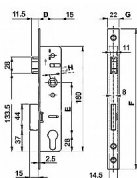

STAR EUROPORTAL zadlabací zámek pro kovové konstrukce

» ZABEZPEČENÍ » ZADLABACÍ ZÁMKY » Vložkové

Značka	STAR
Kód produktu	MP09000-3702
Balení	1 Ks

Popis

Pro cylindrickou vložku

Pravo-levý

Rozteč 90 nebo 92 mm, dorn 20-35 mm

Čelo: šířka 22 mm, výška 240 mm

Volitelné

Dostupný také v provedení s válečkem

Dostupnost sklad SEZAM :

skladem

Parametry

Značka	STAR
Rozteč	90