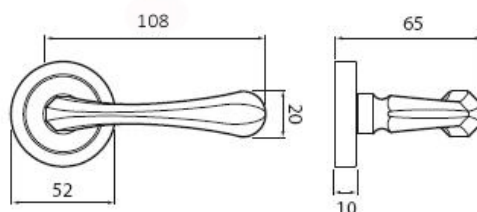

# STAR P1461 BB/CP

» DVEŘNÍ KOVÁNÍ » INTERIÉROVÉ » Rozetové kulaté

Dodavatelské číslo	HS109815
Značka	TWIN
Kód produktu	03800-6165

Povrch:  
AN- antik  
CP - černá patina

Provedení:  
BSR - bez spodních rozet  
BB - na obyčejný klíč  
PZ - na cylindrickou vložku (např. FAB)  
WC - s WC kličkou  
KPZL - klika - koule, klika směřuje vlevo  
KPZR - klika - koule, klika směřuje vpravo

## **Rozměry:**

Dostupnost sklad SEZAM :  
Dostupné sklad dodavatele:

u dodavatele  
13,00 sd

## **Parametry**

Značka	TWIN
Barva	Černá