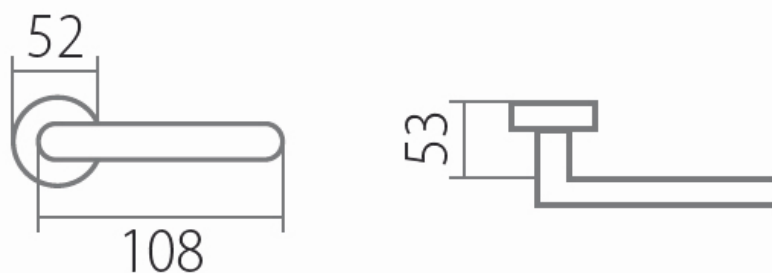

# STAR P1461 BB/CP

» DVEŘNÍ KOVÁNÍ » INTERIÉROVÉ » Rozetové kulaté

Dodavatelské číslo	HS109815
Značka	TWIN
Kód produktu	03800-6165

Povrch:  
AN- antik  
CP - černá patina

Provedení:  
BSR - bez spodních rozet  
BB - na obyčejný klíč  
PZ - na cylindrickou vložku (např. FAB)  
WC - s WC kličkou  
KPZL - klika - koule, klika směřuje vlevo  
KPZR - klika - koule, klika směřuje vpravo

## **Rozměry:**

Dostupnost sklad SEZAM :  
Dostupné sklad dodavatele:

u dodavatele  
13,00 sd

## **Parametry**

Značka	TWIN
Barva	Černá