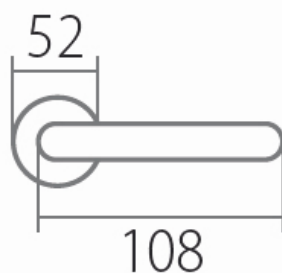

STAR P1461 klika+koule, levá CP

» DVEŘNÍ KOVÁNÍ » INTERIÉROVÉ » Rozetové kulaté

Dodavatelské číslo	HS109819
Značka	TWIN
Kód produktu	03800-6180

Povrch:
AN- antik
CP - černá patina

Provedení:
BSR - bez spodních rozet
BB - na obyčejný klíč
PZ - na cylindrickou vložku (např. FAB)
WC - s WC kličkou
KPZL - klika - koule, klika směřuje vlevo
KPZR - klika - koule, klika směřuje vpravo

Dostupnost sklad SEZAM :

u dodavatele

Parametry

Značka	TWIN
Barva	Černá