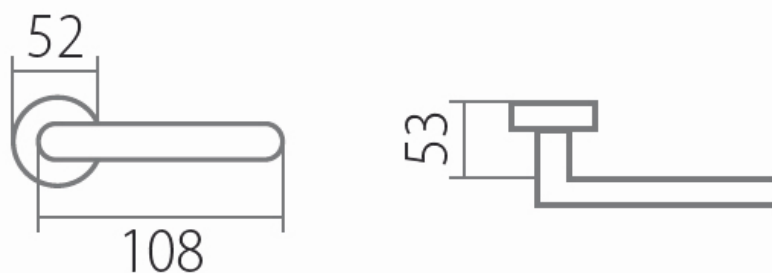

STAR P1461 klika+koule, levá CP

» DVEŘNÍ KOVÁNÍ » INTERIÉROVÉ » Rozetové kulaté

Dodavatelské číslo	HS109819
Značka	TWIN
Kód produktu	03800-6180

Povrch:
AN- antik
CP - černá patina

Provedení:
BSR - bez spodních rozet
BB - na obyčejný klíč
PZ - na cylindrickou vložku (např. FAB)
WC - s WC kličkou
KPZL - klika - koule, klika směřuje vlevo
KPZR - klika - koule, klika směřuje vpravo

Povrchová úprava černá patina se částečně vyrábí ručním opracováním, a proto je každý kus jedinečným originálem.

[produktový list](#)

[prohlášení o shodě](#)
([vysvětlení klasifikační tabulky](#))

Rozměry:

Dostupnost sklad SEZAM :

u dodavatele

Parametry

Značka	TWIN
Barva	Černá