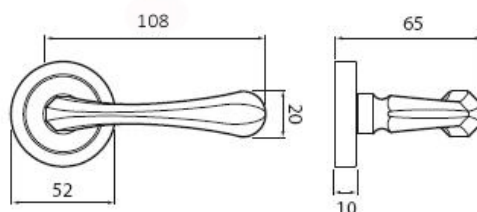

STAR P1461 klika+koule, levá CP

» DVEŘNÍ KOVÁNÍ » INTERIÉROVÉ » Rozetové kulaté

Dodavatelské číslo	HS109819
Značka	TWIN
Kód produktu	03800-6180

Povrch:
AN- antik
CP - černá patina

Provedení:
BSR - bez spodních rozet
BB - na obyčejný klíč
PZ - na cylindrickou vložku (např. FAB)
WC - s WC kličkou
KPZL - klika - koule, klika směřuje vlevo
KPZR - klika - koule, klika směřuje vpravo

Dostupnost sklad SEZAM :

u dodavatele

Parametry

Značka	TWIN
Barva	Černá