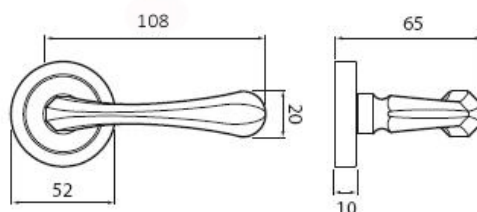

# STAR P1461 klika+koule, pravá CP

» DVEŘNÍ KOVÁNÍ » INTERIÉROVÉ » Rozetové kulaté

Dodavatelské číslo	HS126878
Značka	TWIN
Kód produktu	03800-6225

Povrch:  
AN- antik  
CP - černá patina

Provedení:  
BSR - bez spodních rozet  
BB - na obyčejný klíč  
PZ - na cylindrickou vložku (např. FAB)  
WC - s WC kličkou  
KPZL - klika - koule, klika směřuje vlevo  
KPZR - klika - koule, klika směřuje vpravo

## **Rozměry:**

Dostupnost sklad SEZAM :

u dodavatele

## **Parametry**

Značka	TWIN
Barva	Černá