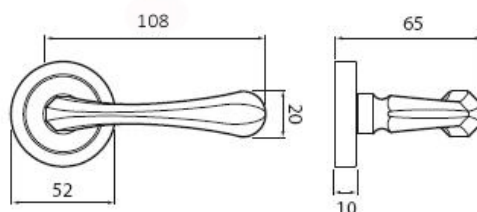

STAR P1461 klika+koule, pravá CP

» DVEŘNÍ KOVÁNÍ » INTERIÉROVÉ » Rozetové kulaté

Dodavatelské číslo	HS126878
Značka	TWIN
Kód produktu	03800-6225

Povrch:
AN- antik
CP - černá patina

Provedení:
BSR - bez spodních rozet
BB - na obyčejný klíč
PZ - na cylindrickou vložku (např. FAB)
WC - s WC kličkou
KPZL - klika - koule, klika směřuje vlevo
KPZR - klika - koule, klika směřuje vpravo

Dostupnost sklad SEZAM :

u dodavatele

Parametry

Značka	TWIN
Barva	Černá