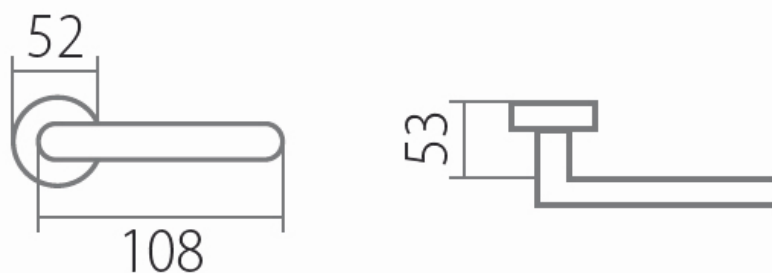

STAR P1461 klika+koule, pravá CP

» DVEŘNÍ KOVÁNÍ » INTERIÉROVÉ » Rozetové kulaté

Dodavatelské číslo	HS126878
Značka	TWIN
Kód produktu	03800-6225

Povrch:
AN- antik
CP - černá patina

Provedení:
BSR - bez spodních rozet
BB - na obyčejný klíč
PZ - na cylindrickou vložku (např. FAB)
WC - s WC kličkou
KPZL - klika - koule, klika směřuje vlevo
KPZR - klika - koule, klika směřuje vpravo

Povrchová úprava černá patina se částečně vyrábí ručním opracováním, a proto je každý kus jedinečným originálem.

[produktový list](#)

[prohlášení o shodě](#)
([vysvětlení klasifikační tabulky](#))

Rozměry:

Dostupnost sklad SEZAM :

u dodavatele

Parametry

Značka	TWIN
Barva	Černá