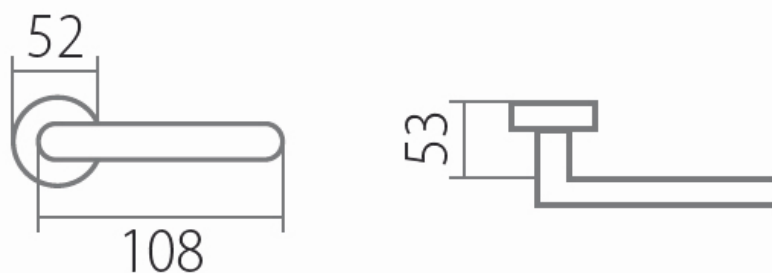

# STAR P1461 klika+koule, pravá CP

» DVEŘNÍ KOVÁNÍ » INTERIÉROVÉ » Rozetové kulaté

Dodavatelské číslo	HS126878
Značka	TWIN
Kód produktu	03800-6225

Povrch:  
AN- antik  
CP - černá patina

Provedení:  
BSR - bez spodních rozet  
BB - na obyčejný klíč  
PZ - na cylindrickou vložku (např. FAB)  
WC - s WC kličkou  
KPZL - klika - koule, klika směřuje vlevo  
KPZR - klika - koule, klika směřuje vpravo

## **Rozměry:**

Dostupnost sklad SEZAM :

u dodavatele

## **Parametry**

Značka	TWIN
Barva	Černá