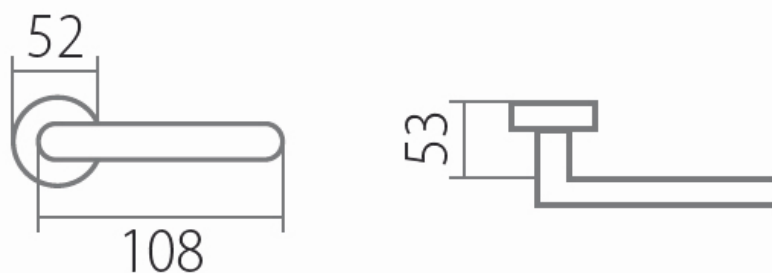

STAR P1461 PZ/CP

» DVEŘNÍ KOVÁNÍ » INTERIÉROVÉ » Rozetové kulaté

Dodavatelské číslo	HS109816
Značka	TWIN
Kód produktu	03800-6170

Povrch:
AN- antik
CP - černá patina

Provedení:
BSR - bez spodních rozet
BB - na obyčejný klíč
PZ - na cylindrickou vložku (např. FAB)
WC - s WC kličkou
KPZL - klika - koule, klika směřuje vlevo
KPZR - klika - koule, klika směřuje vpravo

Povrchová úprava černá patina se částečně vyrábí ručním opracováním, a proto je každý kus jedinečným originálem.

[produktový list](#)

[prohlášení o shodě](#)
([vysvětlení klasifikační tabulky](#))

Rozměry:

Dostupnost sklad SEZAM :
Dostupné sklad dodavatele:

u dodavatele
7,00 sd

Parametry

Značka	TWIN
Barva	Černá