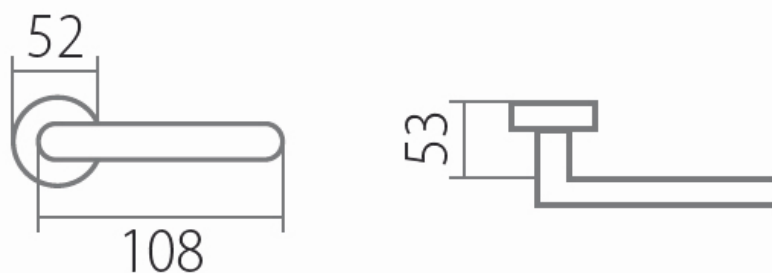

# STAR P1461 PZ/CP

» DVEŘNÍ KOVÁNÍ » INTERIÉROVÉ » Rozetové kulaté

Dodavatelské číslo	HS109816
Značka	TWIN
Kód produktu	03800-6170

Povrch:  
AN- antik  
CP - černá patina

Provedení:  
BSR - bez spodních rozet  
BB - na obyčejný klíč  
PZ - na cylindrickou vložku (např. FAB)  
WC - s WC kličkou  
KPZL - klika - koule, klika směřuje vlevo  
KPZR - klika - koule, klika směřuje vpravo

## **Rozměry:**

Dostupnost sklad SEZAM :  
Dostupné sklad dodavatele:

u dodavatele  
7,00 sd

## **Parametry**

Značka	TWIN
Barva	Černá