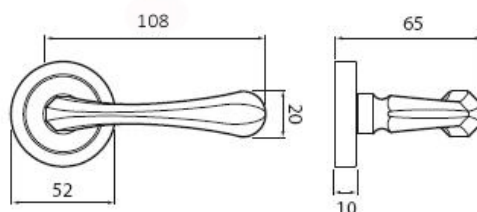

# STAR P1461 PZ/CP

» DVEŘNÍ KOVÁNÍ » INTERIÉROVÉ » Rozetové kulaté

Dodavatelské číslo	HS109816
Značka	TWIN
Kód produktu	03800-6170

Povrch:  
AN- antik  
CP - černá patina

Provedení:  
BSR - bez spodních rozet  
BB - na obyčejný klíč  
PZ - na cylindrickou vložku (např. FAB)  
WC - s WC kličkou  
KPZL - klika - koule, klika směřuje vlevo  
KPZR - klika - koule, klika směřuje vpravo

## **Rozměry:**

Dostupnost sklad SEZAM :  
Dostupné sklad dodavatele:

u dodavatele  
7,00 sd

## **Parametry**

Značka	TWIN
Barva	Černá