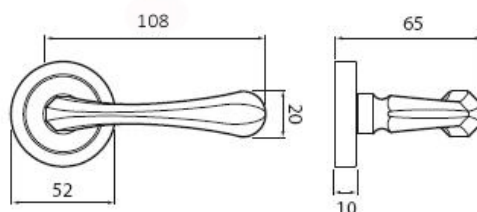

STAR P1461 PZ/CP

» DVEŘNÍ KOVÁNÍ » INTERIÉROVÉ » Rozetové kulaté

Dodavatelské číslo	HS109816
Značka	TWIN
Kód produktu	03800-6170

Povrch:
AN- antik
CP - černá patina

Provedení:
BSR - bez spodních rozet
BB - na obyčejný klíč
PZ - na cylindrickou vložku (např. FAB)
WC - s WC kličkou
KPZL - klika - koule, klika směřuje vlevo
KPZR - klika - koule, klika směřuje vpravo

Dostupnost sklad SEZAM :
Dostupné sklad dodavatele:

u dodavatele
7,00 sd

Parametry

Značka	TWIN
Barva	Černá