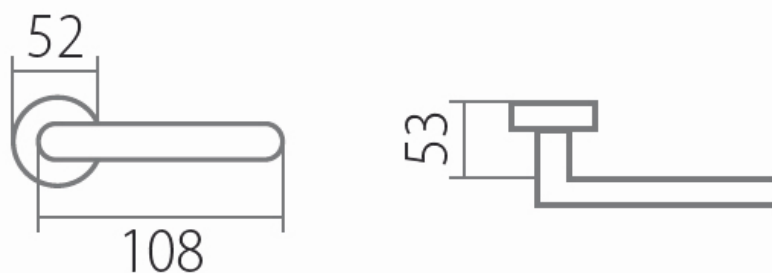

STAR P1461 WC/CP

» DVEŘNÍ KOVÁNÍ » INTERIÉROVÉ » Rozetové kulaté

Dodavatelské číslo	HS109818
Značka	TWIN
Kód produktu	03800-6175

Povrch:
AN- antik
CP - černá patina

Provedení:
BSR - bez spodních rozet
BB - na obyčejný klíč
PZ - na cylindrickou vložku (např. FAB)
WC - s WC kličkou
KPZL - klika - koule, klika směřuje vlevo
KPZR - klika - koule, klika směřuje vpravo

Povrchová úprava černá patina se částečně vyrábí ručním opracováním, a proto je každý kus jedinečným originálem.

[produktový list](#)

[prohlášení o shodě](#)
([vysvětlení klasifikační tabulky](#))

Rozměry:

Dostupnost sklad SEZAM :
Dostupné sklad dodavatele:

u dodavatele
10,00 sd

Parametry

Značka	TWIN
Barva	Černá