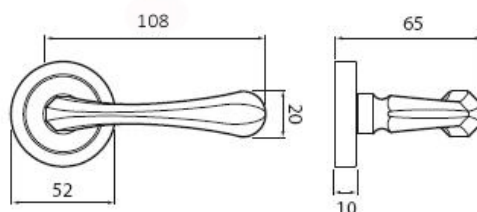

STAR P1461 WC/CP

» DVEŘNÍ KOVÁNÍ » INTERIÉROVÉ » Rozetové kulaté

Dodavatelské číslo	HS109818
Značka	TWIN
Kód produktu	03800-6175

Povrch:
AN- antik
CP - černá patina

Provedení:
BSR - bez spodních rozet
BB - na obyčejný klíč
PZ - na cylindrickou vložku (např. FAB)
WC - s WC kličkou
KPZL - klika - koule, klika směřuje vlevo
KPZR - klika - koule, klika směřuje vpravo

Dostupnost sklad SEZAM :
Dostupné sklad dodavatele:

u dodavatele
10,00 sd

Parametry

Značka	TWIN
Barva	Černá