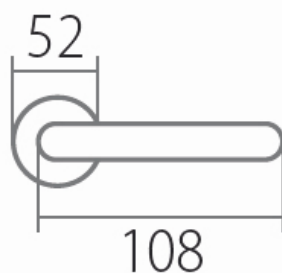

STAR P1461 WC/CP

» DVEŘNÍ KOVÁNÍ » INTERIÉROVÉ » Rozetové kulaté

Dodavatelské číslo	HS109818
Značka	TWIN
Kód produktu	03800-6175

Povrch:
AN- antik
CP - černá patina

Provedení:
BSR - bez spodních rozet
BB - na obyčejný klíč
PZ - na cylindrickou vložku (např. FAB)
WC - s WC kličkou
KPZL - klika - koule, klika směřuje vlevo
KPZR - klika - koule, klika směřuje vpravo

Dostupnost sklad SEZAM :
Dostupné sklad dodavatele:

u dodavatele
10,00 sd

Parametry

Značka	TWIN
Barva	Černá