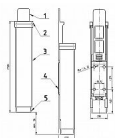

# Stavě dveří BRANO K 501

» DVEŘNÍ KOVÁNÍ » STAVĚČE, ZARÁŽKY

Značka	BRANO
Kód produktu	MP06300-0115
Balení	0 ks

Mechanický stavěč dveří Brano K501, s výhodou odblokování a zablokování v jakémkoli úhlu otevření dveří, bez nutnosti použití montážního nářadí. Jednoduchá montáž, nezávislý na použití zavírače dveří. Jde o perfektní jistič dveří, který je spolehlivý a hlavně jednoduchý k obsluze.

Rozměry tělesa: 149x32x27  
Posunutí v ose y (zdvih): max. 40mm  
Barva: bílá, hnědá, stříbrná, zlatá  
Hmotnost: 0,21kg