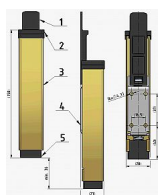

Stavě dveří BRANO K 501

» DVEŘNÍ KOVÁNÍ » STAVĚČE, ZARÁŽKY

Značka

BRANO

Kód produktu

MP06300-0115

Mechanický stavěč dveří Brano K501, s výhodou odblokování a zablokování v jakémkoli úhlu otevření dveří, bez nutnosti použití montážního nářadí. Jednoduchá montáž, nezávislý na použití závěrače dveří. Jde o perfektní jistič dveří, který je spolehlivý a hlavně jednoduchý k obsluze.

Rozměry tělesa: 149x32x27

Posunutí v ose y (zdvih): max. 40mm

Barva: bílá, hnědá, stříbrná, zlatá

Hmotnost: 0,21kg

Funkce a použití:

Zajištění dveřního křídla se provede stlačením hlavice a tím vysunutím nárazníku, který je zajištěn v kterékoliv poloze vnitřním mechanismem stavěče. Stlačením tlačítka je nárazník vrácen pružinou do výchozí polohy. Stavěč musí spolehlivě blokovat dveřní křídlo proti zavření při působení tlaku 50N působícímu ve směru zavírání dveřního křídla.