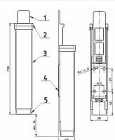

Rozměry tělesa: 149x32x27

Posunutí v ose y (zdvih): max. 40mm

Barva: bílá, hnědá, stříbrná, zlatá

Hmotnost: 0,21kg

Funkce a použití:

Zajištění dveřního křídla se provede stlačením hlavice a tím vysunutím nárazníku, který je zajištěn v kterékoliv poloze vnitřním mechanismem stavěče. Stlačením tlačítka je nárazník vrácen pružinou do výchozí polohy. Stavěč musí spolehlivě blokovat dveřní křídlo proti zavření při působení tlaku 50N působícímu ve směru zavírání dveřního křídla.