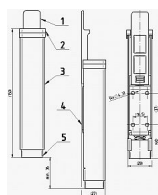

Rozměry tělesa: 149x32x27

Posunutí v ose y (zdvih): max. 40mm

Barva: bílá, hnědá, stříbrná, zlatá

Hmotnost: 0,21kg

Funkce a použití:

Zajištění dveřního křídla se provede stlačením hlavice a tím vysunutím nárazníku, který je zajištěn v kterékoliv poloze vnitřním mechanismem stavěče. Stlačením tlačítka je nárazník vrácen pružinou do výchozí polohy. Stavěč musí spolehlivě blokovat dveřní křídlo proti zavření při působení tlaku 50N působícímu ve směru zavírání dveřního křídla.