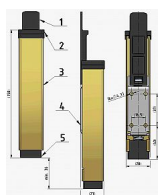

Stavě dveří BRANO K 501

» DVEŘNÍ KOVÁNÍ » STAVĚČE, ZARÁŽKY

Značka

BRANO

Kód produktu

MP06300-0115

Mechanický stavěč dveří Brano K501, s výhodou odblokování a zablokování v jakémkoli úhlu otevření dveří, bez nutnosti použití montážního náradí. Jednoduchá montáž, nezávislý na použití závirače dveří. Jde o perfektní jistič dveří, který je spolehlivý a hlavně jednoduchý k obsluze.

Rozměry tělesa: 149x32x27

Posunutí v ose y (zdvih): max. 40mm

Barva: bílá, hnědá, stříbrná, zlatá

Hmotnost: 0,21kg

Funkce a použití:

Zajištění dveřního křídla se provede stlačením hlavice a tím vysunutí nárazníku, který je zajištěn v kterékoliv poloze vnitřním mechanismem stavěče. Stlačením tlačítka je nárazník vrácen pružinou do výchozí polohy. Stavěč musí spolehlivě blokovat dveřní křídlo proti zavření při působení tlaku 50N působícímu ve směru zavírání dveřního křídla.