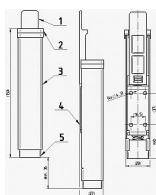

Rozměry tělesa: 149x32x27

Posunutí v ose y (zdvih): max. 40mm

Barva: bílá, hnědá, stříbrná, zlatá

Hmotnost: 0,21kg

Funkce a použití:

Zajištění dveřního křídla se provede stlačením hlavice a tím vysunutí nárazníku, který je zajištěn v kterékoliv poloze vnitřním mechanismem stavěče. Stlačením tlačítka je nárazník vrácen pružinou do výchozí polohy. Stavěč musí spolehlivě blokovat dveřní křídlo proti zavření při působení tlaku 50N působícímu ve směru zavírání dveřního křídla.