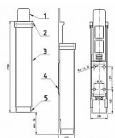

Rozměry tělesa: 149x32x27

Posunutí v ose y (zdvih): max. 40mm

Barva: bílá, hnědá, stříbrná, zlatá

Hmotnost: 0,21kg

Funkce a použití:

Zajištění dveřního křídla se provede stlačením hlavice a tím vysunutí nárazníku, který je zajištěn v kterékoliv poloze vnitřním mechanismem stavěče. Stlačením tlačítka je nárazník vrácen pružinou do výchozí polohy. Stavěč musí spolehlivě blokovat dveřní křídlo proti zavření při působení tlaku 50N působícímu ve směru zavírání dveřního křídla.