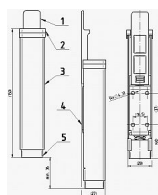

Rozměry tělesa: 149x32x27

Posunutí v ose y (zdvih): max. 40mm

Barva: bílá, hnědá, stříbrná, zlatá

Hmotnost: 0,21kg

Funkce a použití:

Zajištění dveřního křídla se provede stlačením hlavice a tím vysunutí nárazníku, který je zajištěn v kterékoliv poloze vnitřním mechanismem stavěče. Stlačením tlačítka je nárazník vrácen pružinou do výchozí polohy. Stavěč musí spolehlivě blokovat dveřní křídlo proti zavření při působení tlaku 50N působícímu ve směru zavírání dveřního křídla.