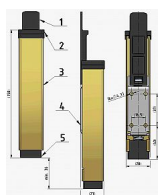

Stavě dveří BRANO K 501

» DVEŘNÍ KOVÁNÍ » STAVĚČE, ZARÁŽKY

Značka

BRANO

Kód produktu

MP06300-0115

Mechanický stavěč dveří Brano K501, s výhodou odblokování a zablokování v jakémkoli úhlu otevření dveří, bez nutnosti použití montážního nářadí. Jednoduchá montáž, nezávislý na použití závěrače dveří. Jde o perfektní jistič dveří, který je spolehlivý a hlavně jednoduchý k obsluze.

Rozměry tělesa: 149x32x27

Posunutí v ose y (zdvih): max. 40mm

Barva: bílá, hnědá, stříbrná, zlatá

Hmotnost: 0,21kg

Funkce a použití:

Zajištění dveřního křídla se provede stlačením hlavice a tím vysunutí nárazníku, který je zajištěn v kterékoliv poloze vnitřním mechanismem stavěče. Stlačením tlačítka je nárazník vrácen pružinou do výchozí polohy. Stavěč musí spolehlivě blokovat dveřní křídlo proti zavření při působení tlaku 50N působícímu ve směru zavírání dveřního křídla.