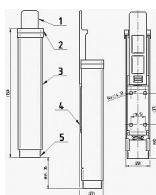

# Stavě dveří BRANO K 501

» DVEŘNÍ KOVÁNÍ » STAVĚČE, ZARÁŽKY

Značka	BRANO
Kód produktu	MP06300-0115
Balení	0 ks

Mechanický stavěč dveří Brano K501, s výhodou odblokování a zablokování v jakémkoli úhlu otevření dveří, bez nutnosti použití montážního nářadí. Jednoduchá montáž, nezávislý na použití zavírače dveří. Jde o perfektní jistič dveří, který je spolehlivý a hlavně jednoduchý k obsluze.

Rozměry tělesa: 149x32x27  
Posunutí v ose y (zdvih): max. 40mm  
Barva: bílá, hnědá, stříbrná, zlatá  
Hmotnost: 0,21kg