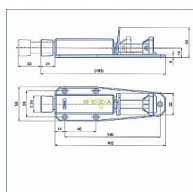

stavěč dveří SD 1 s gumou

» DVEŘNÍ KOVÁNÍ » STAVĚČE, ZARÁŽKY

Kód produktu

MP04000-0930

Stavěč dveří - s gumou

Dostupnost sklad SEZAM :

skladem