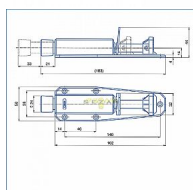

stavěč dveří SD 1 s gumou

» DVEŘNÍ KOVÁNÍ » STAVĚČE, ZARÁŽKY

Kód produktu

MP04000-0930

Balení

0 ks

Dostupnost na hlavním skladě:

více než 20 ks
na cestě 30,00 ks