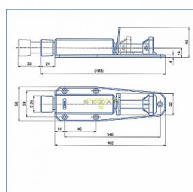

stavěč dveří SD 1 s gumou

» DVEŘNÍ KOVÁNÍ » STAVĚČE, ZARÁŽKY

Kód produktu

MP04000-0930

Balení

0 ks

Dostupnost na hlavním skladě:

skladem
na cestě 30,00 ks