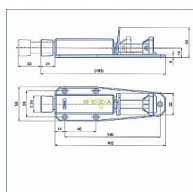

# stavěč dveří SD 1 s gumou

» DVEŘNÍ KOVÁNÍ » STAVĚČE, ZARÁŽKY

Kód produktu

MP04000-0930

Stavěč dveří - s gumou

Dostupnost sklad SEZAM :

skladem