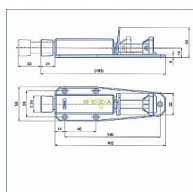

# Stavěč dveří SD 1 s gumou hnědý

» DVEŘNÍ KOVÁNÍ » STAVĚČE, ZARÁŽKY

Kód produktu 04000-0935

Balení 1 Ks

Stavěč dveří - s gumou

Dostupnost sklad SEZAM : skladem