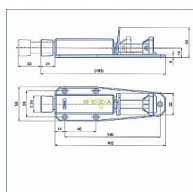

Stavěč dveří SD 1 s gumou hnědý

» DVEŘNÍ KOVÁNÍ » STAVĚČE, ZARÁŽKY

Kód produktu 04000-0935

Balení 1 Ks

Stavěč dveří - s gumou

Dostupnost sklad SEZAM : skladem