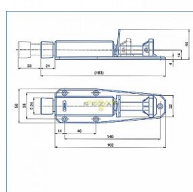

Stavěč dveří SD 1 s gumou hnědý

» DVEŘNÍ KOVÁNÍ » STAVĚČE, ZARÁŽKY

Kód produktu	04000-0935
Balení	1 ks

Dostupnost na hlavním skladě: skladem