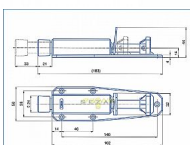

Stavěč dveří SD 1 s gumou šedý

» DVEŘNÍ KOVÁNÍ » STAVĚČE, ZARÁŽKY

EAN	8595087504579
Kód produktu	04000-0930
Balení	1 Ks

Stavěč dveří - s gumou

Dostupnost sklad SEZAM : skladem