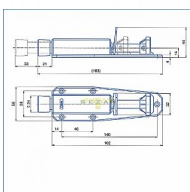

# Stavěč dveří SD 1 s gumou šedý

» DVEŘNÍ KOVÁNÍ » STAVĚČE, ZARÁŽKY

EAN	8595087504579
Kód produktu	04000-0930
Balení	1 Ks

Stavěč dveří - s gumou

Dostupnost sklad SEZAM : skladem