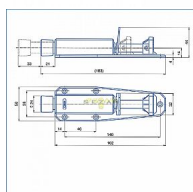

Stavěč dveří SD 1 s gumou

» DVEŘNÍ KOVÁNÍ » STAVĚČE, ZARÁŽKY

EAN	8595087504579
Kód produktu	04000-0930
Balení	1 ks

Dostupnost na hlavním skladě: skladem
na cestě 30,00 ks