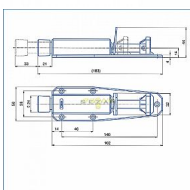

Stavěč dveří SD 1 s gumou

» DVEŘNÍ KOVÁNÍ » STAVĚČE, ZARÁŽKY

EAN	8595087504579
Kód produktu	04000-0930
Balení	1 ks

Dostupnost na hlavním skladě: více než 20 ks
na cestě 30,00 ks