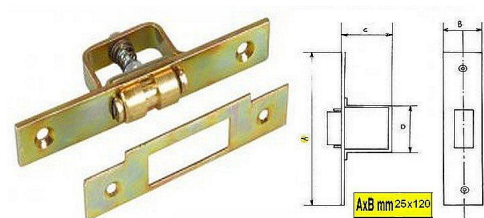

Stavěcí váleček zadlabací F1-208

» ZABEZPEČENÍ » ZADLABACÍ ZÁMKY » Válečkové

Popis

rozměry:

délka čela - 100 mm

šířka čela 16 mm

Dodavatelské číslo 032053

EAN 8590531320538

Kód produktu 04050-3010

Balení 1 ks

stavěcí váleček pro různá použití, třeba na kyvné dveře

Dostupnost na hlavním skladě: skladem