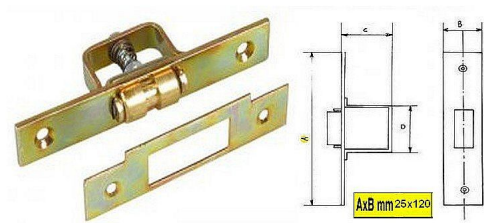

Stavěcí váleček zadlabací F1-208

» ZABEZPEČENÍ » ZADLABACÍ ZÁMKY » Válečkové

Popis

rozměry:

délka čela - 100 mm

šířka čela 16 mm

Dodavatelské číslo 032053

EAN 8590531320538

Kód produktu 04050-3010

Balení 1 ks

stavěcí váleček pro různá použití, třeba na kyvné dveře

Dostupnost na hlavním skladě:

skladem