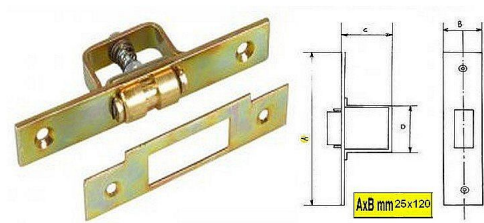

Stavěcí váleček zadlabací F1-208

» ZABEZPEČENÍ » ZADLABACÍ ZÁMKY » Válečkové

Dodavatelské číslo	032053
EAN	8590531320538
Kód produktu	04050-3010
Balení	1 Ks

stavěcí váleček pro různá použití, třeba na kyvné dveře

Dostupnost sklad SEZAM : skladem
Dostupné sklad dodavatele: sklad dodavatele

Popis

rozměry: délka čela - 100 mm šířka čela 16 mm