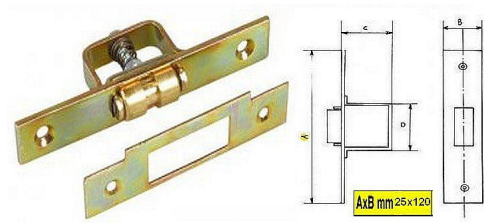

Stavěcí váleček zadlabací F1-208

» ZABEZPEČENÍ » ZADLABACÍ ZÁMKY » Válečkové

Dodavatelské číslo	032053
EAN	8590531320538
Kód produktu	04050-3010
Balení	1 Ks

stavěcí váleček pro různá použití, třeba na kyvné dveře

Dostupnost sklad SEZAM : skladem
Dostupné sklad dodavatele: sklad dodavatele

Popis

rozměry: délka čela - 100 mm šířka čela 16 mm