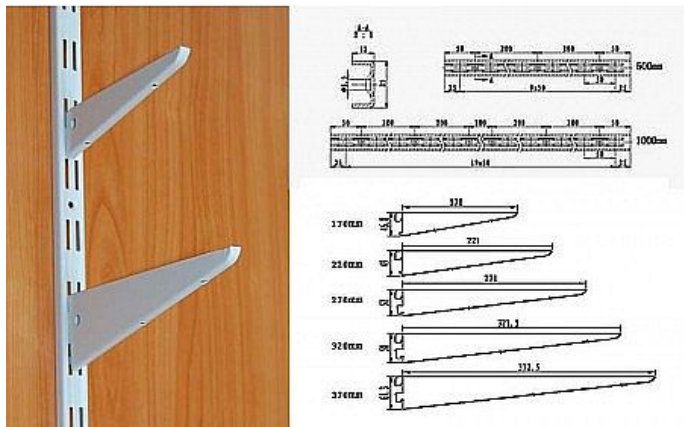

## Popis

Stavebnice je vyrobena z ocelových plechů šířky, povrchovou úpravou je bílá prášková barva. Lišty jsou děrované po celé délce, což zaručuje vysokou variabilitu konečných sestav.

Kód produktu

MP04053-1635