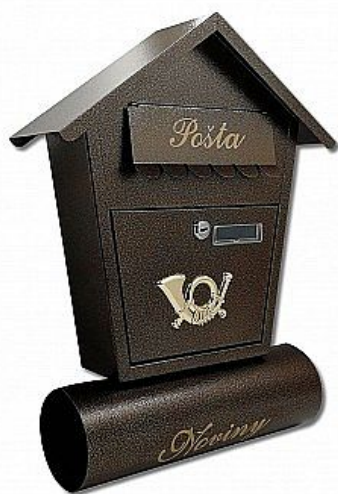

ŠTĚPÁN antik měď poštovní schránka

» DŮM, STAVBA, ZAHRADA » POŠTOVNÍ SCHRÁNKY » Ocelové

Dodavatelské číslo	040639
EAN	8590531406393
Kód produktu	04081-1280
Balení	1 ks

- ocelová schránka
- vhoz i výběr vpředu
- roura na noviny
- 2ks klíče
- pojme zásilku A4
- montážní materiál

Dostupnost na hlavním skladě: skladem u dodavatele

Parametry

Barva	Bronz, F4 bronz elox
-------	----------------------