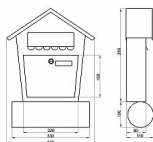

ŠTĚPÁN antik měď poštovní schránka

» DŮM, STAVBA, ZAHRADA » POŠTOVNÍ SCHRÁNKY » Ocelové

Dodavatelské číslo	040639
EAN	8590531406393
Kód produktu	04081-1280
Balení	1 ks

- ocelová schránka
- vhoz i výběr vpředu
- roura na noviny
- 2ks klíče
- pojme zásilku A4
- montážní materiál