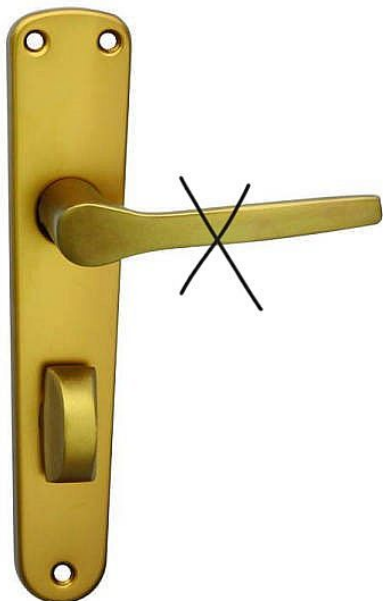

# štít elox F4 MONET oblý WC 72

» DVEŘNÍ KOVÁNÍ » INTERIÉROVÉ » Štítové

Kód produktu	03600-6690
Balení	1 ks

Štítové kování pro interiérové dveře  
Rozměry: štít 205 × 42 mm, klika 115 mm  
Rozteč 72 a 90 mm  
Provedení:  
na klíč (BB), klika - klika  
na cylindrickou vložku (PZ), klika - klika nebo klika - madlo  
WC, klika - klika  
Povrch elox hliník bronzový (F4)