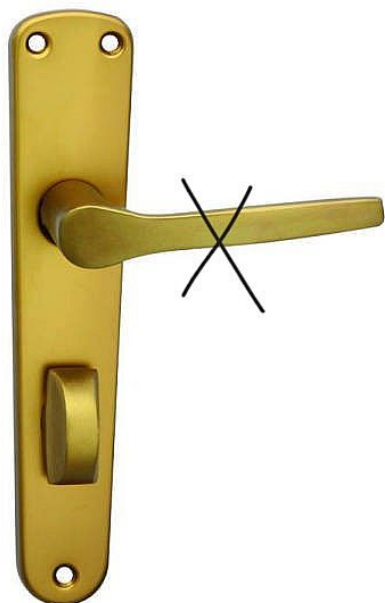

# štít elox F4 MONET oblý WC 90

» DVEŘNÍ KOVÁNÍ » INTERIÉROVÉ » Štítové

Kód produktu	03600-6695
Balení	1 ks

Štítové kování pro interiérové dveře  
Rozměry: štít 205 × 42 mm, klika 115 mm  
Rozteč 72 a 90 mm  
Provedení:  
na klíč (BB), klika - klika  
na cylindrickou vložku (PZ), klika - klika nebo klika - madlo  
WC, klika - klika  
Povrch elox hliník bronzový (F4)