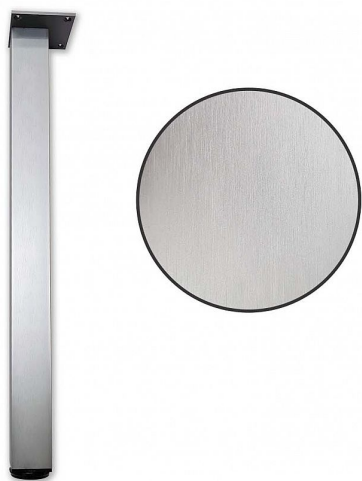

Stolová noha 710 mm/60x60 broušený Al

» PRO TRUHLÁŘE » NOHY, NOŽKY, PODNOŽE

Dodavatelské číslo 064059

Kód produktu 04050-2676

Balení 1 Ks

různé barvy

Dostupnost sklad SEZAM : u dodavatele
Dostupné sklad dodavatele: sklad dodavatele