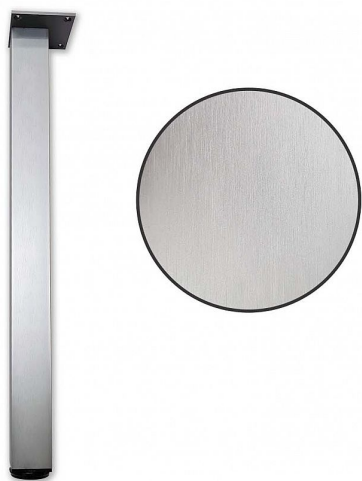

Stolová noha 710 mm/60x60 broušený Al

» PRO TRUHLÁŘE » NOHY, NOŽKY, PODNOŽE

Dodavatelské číslo 064059

Kód produktu 04050-2676

Balení 1 ks

Dostupnost na hlavním skladě: skladem u dodavatele