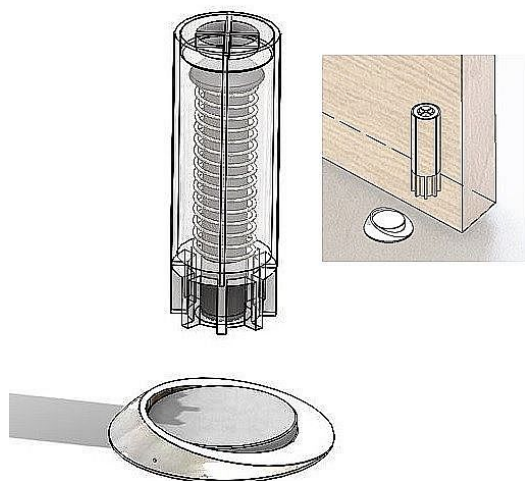

STOPPINO magnetická zarážka

» DVEŘNÍ KOVÁNÍ » STAVĚČE, ZARÁŽKY

Značka

TWIN

Kód produktu

MP03800-6230

Popis

Povrchem se myslí barva podložky (okraje). Magnet (kruh uprostřed) uprostřed má kovovou (stříbrnou) barvu.

Zarážka drží v dveřním křídle i bez vlepění (odpovídá-li průměr otvoru rozměru ve výkresu), ale je možno ji taktéž vlepit.

Dostupnost sklad SEZAM :

u dodavatele

Dostupné sklad dodavatele:

505,00 sd

Parametry