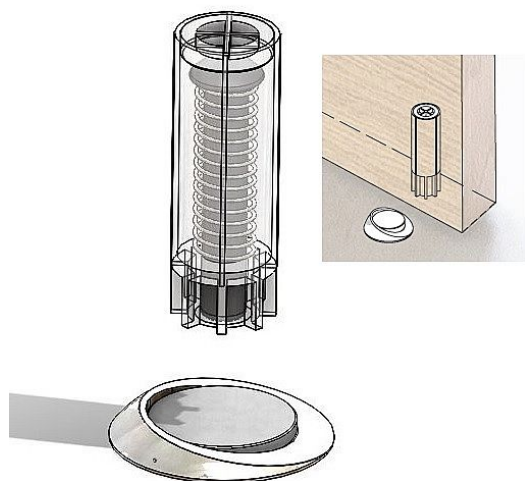

# STOPPINO magnetická zarážka

» DVEŘNÍ KOVÁNÍ » STAVĚČE, ZARÁŽKY

Značka	TWIN
Kód produktu	MP03800-6230
Balení	0 ks

Dostupnost na hlavním skladě: skladem u dodavatele  
Dostupné množství u dodavatele: více než 500 ks

## Parametry

Značka	TWIN
--------	------