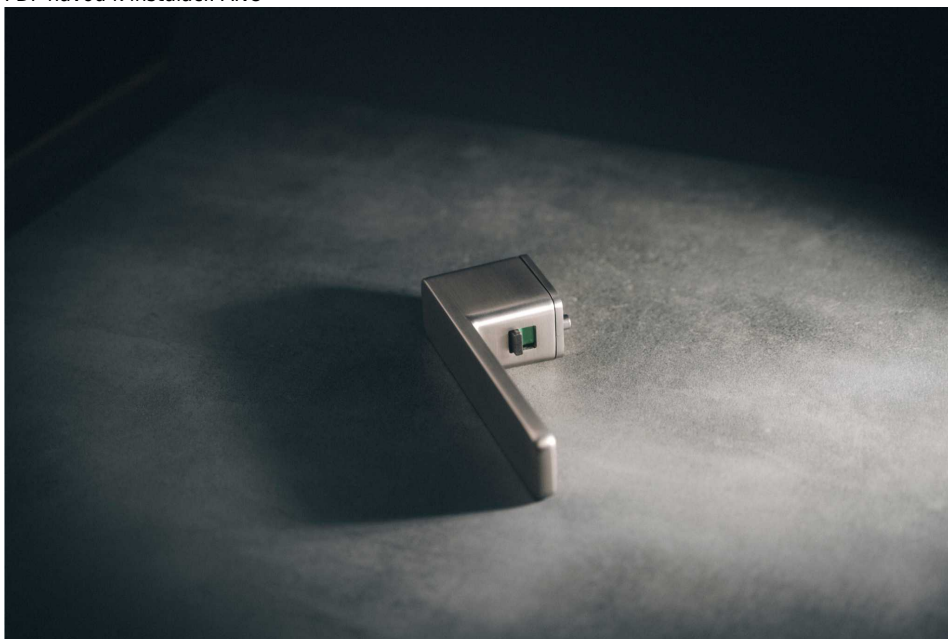

Rozměry kování:

- Délka rukojeti 160mm
- Tloušťka rozety pod kliku: 3mm
- Rozeta pod kliku: 52x34mm
- Rozteče pro šrouby: 38 mm

VIDEO návod k instalaci: ANO

• jednoduchá montáž

PDF návod k instalaci: ANO