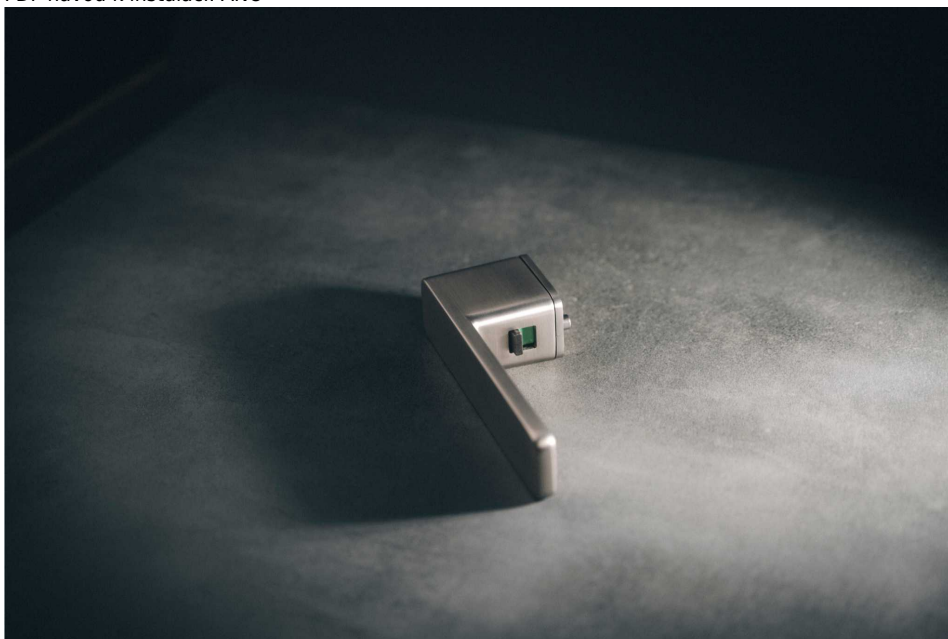

Rozměry kování:

- Délka rukojeti 157,7mm
- Tloušťka rozety pod kliku: 3mm
- Rozeta pod kliku: 52x34mm
- Rozteče pro šrouby: 38 mm
- VIDEO návod k instalaci: ANO
- jednoduchá montáž

PDF návod k instalaci: ANO