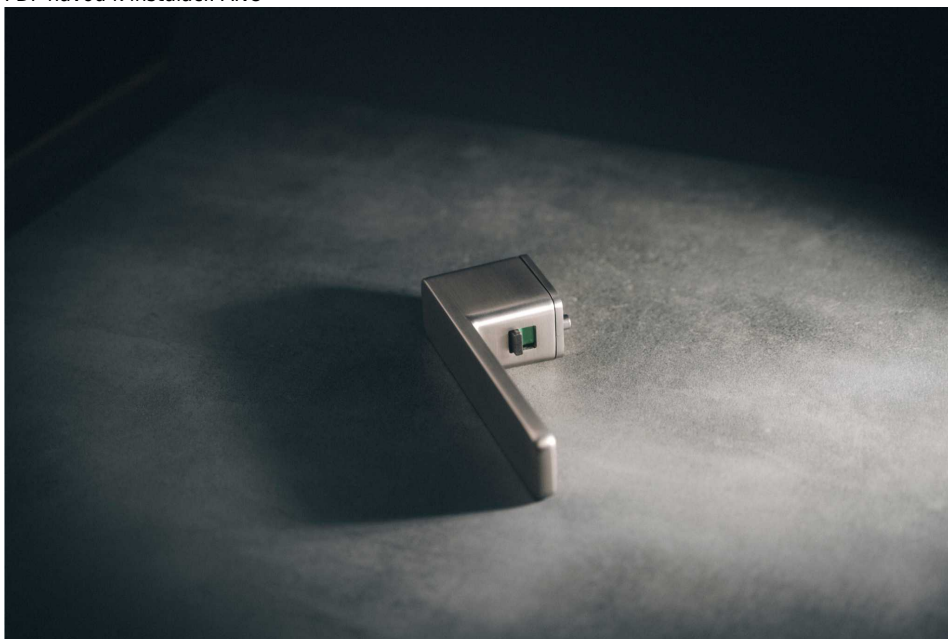

Rozměry kování:

- Délka rukojeti 157,7mm
- Tloušťka rozety pod kliku: 3mm
- Rozeta pod kliku: 52x34mm
- Rozteče pro šrouby: 38 mm

VIDEO návod k instalaci: ANO

- jednoduchá montáž

PDF návod k instalaci: ANO