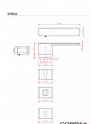

# STRIGA-S klíč ONS

» DVEŘNÍ KOVÁNÍ » INTERIÉROVÉ » Rozetové hranaté

Dodavatelské číslo	CO7816C110
EAN	8590370427108
Značka	COBRA
Kód produktu	03608-7895
Balení	0 ks

Rozetové kování **Striga** přináší do vašeho interiéru **moderní a minimalistické** řešení pro dveře, které si zaslouží výjimečnou pozornost. Jeho čistý design a matné povrchy vytvářejí atmosféru krásy a elegance ve vašem domově. Striga se stává ideální volbou pro náročné zákazníky, kteří vyžadují špičkový design a současně sledují nejmodernější trendy v oblasti interiérového vybavení.

#### Vlastnosti produktu:

- **Designové prémiové kování:** Striga spojuje vynikající estetiku s funkcí, nabízí designově promyšlené kování pro vaše interiérové dveře.
- **Materiál:** Vysocí kvalitní zamak zajišťuje odolnost a dlouhou životnost produktu.
- **Výstupky pro uchycení:** Ano, pro snadnou a pevnou instalaci.
- **Rozměry rozety:** 52,6 x 30 mm, pro optimální proporce a působivý vizuální dojem.
- **Tloušťka rozety:** 10 mm, což zajišťuje elegantní a nenápadný vzhled.
- **Typ rozety:** Skrytá rozeta pro dokonalý minimalistický dojem.
- **Rozeta pod kliku:** Ve velikosti 52,5 x 40,2 mm, doplňuje celkový design a poskytuje pohodlné ovládání.
- **Vratná pružina/mechanismus:** Ano, pro plynulé otevírání a zavírání dveří.
- **Součástí balení spojovací materiál:** Pro jednoduchou a bezproblémovou instalaci na dveře.
- **Spojovací materiál pro tloušťku dveří 40-50 mm:** Univerzální rozměr, který pokryje běžné tloušťky dveří.