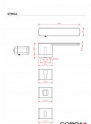

STRIGA-S klíč ONS

» DVEŘNÍ KOVÁNÍ » INTERIÉROVÉ » Rozetové hranaté

Dodavatelské číslo	CO7816C110
EAN	8590370427108
Značka	COBRA
Kód produktu	03608-7895

Rozetové kování **Striga** přináší do vašeho interiéru **moderní a minimalistické** řešení pro dveře, které si zaslouží výjimečnou pozornost. Jeho čistý design a matné povrchy vytvářejí atmosféru krásy a elegance ve vašem domově. Striga se stává ideální volbou pro náročné zákazníky, kteří vyžadují špičkový design a současně sledují nejmodernější trendy v oblasti interiérového vybavení.

Vlastnosti produktu:

- **Designové premiové kování:** Striga spojuje vynikající estetiku s funkcí, nabízí designově promyšlené kování pro vaše interiérové dveře.
- **Materiál:** Vysoce kvalitní zamak zajišťuje odolnost a dlouhou životnost produktu.
- **Výstupky pro uchycení:** Ano, pro snadnou a pevnou instalaci.
- **Rozměry rozety:** 52,6 x 30 mm, pro optimální proporce a působivý vizuální dojem.
- **Tloušťka rozety:** 10 mm, což zajišťuje elegantní a nenápadný vzhled.
- **Typ rozety:** Skrytá rozeta pro dokonalý minimalistický dojem.
- **Rozeta pod kliku:** Ve velikosti 52,5 x 40,2 mm, doplňuje celkový design a poskytuje pohodlné ovládání.
- **Vratná pružina/mechanismus:** Ano, pro plynulé otevírání a zavírání dveří.
- **Součástí balení spojovací materiál:** Pro jednoduchou a bezproblémovou instalaci na dveře.
- **Spojovací materiál pro tloušťku dveří 40-50 mm:** Univerzální rozměr, který pokryje běžné tloušťky dveří.