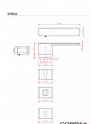

# STRIGA-S klíč ONS

» DVEŘNÍ KOVÁNÍ » INTERIÉROVÉ » Rozetové hranaté

Dodavatelské číslo	CO7816C110
EAN	8590370427108
Značka	COBRA
Kód produktu	03608-7895
Balení	0 ks

Rozetové kování **Striga** přináší do vašeho interiéru **moderní a minimalistické** řešení pro dveře, které si zaslouží výjimečnou pozornost. Jeho čistý design a matné povrchy vytvářejí atmosféru krásy a elegance ve vašem domově. Striga se stává ideální volbou pro náročné zákazníky, kteří vyžadují špičkový design a současně sledují nejmodernější trendy v oblasti interiérového vybavení.

#### Vlastnosti produktu:

- **Designové prémiové kování:** Striga spojuje vynikající estetiku s funkcí, nabízí designově promyšlené kování pro vaše interiérové dveře.
- **Materiál:** Vysoce kvalitní zamak zajišťuje odolnost a dlouhou životnost produktu.
- **Výstupky pro uchycení:** Ano, pro snadnou a pevnou instalaci.
- **Rozměry rozety:** 52,6 x 30 mm, pro optimální proporce a působivý vizuální dojem.
- **Tloušťka rozety:** 10 mm, což zajišťuje elegantní a nenápadný vzhled.
- **Typ rozety:** Skrytá rozeta pro dokonalý minimalistický dojem.
- **Rozeta pod kliku:** Ve velikosti 52,5 x 40,2 mm, doplňuje celkový design a poskytuje pohodlné ovládání.
- **Vratná pružina/mechanismus:** Ano, pro plynulé otevírání a zavírání dveří.
- **Součástí balení spojovací materiál:** Pro jednoduchou a bezproblémovou instalaci na dveře.
- **Spojovací materiál pro tloušťku dveří 40-50 mm:** Univerzální rozměr, který pokryje běžné tloušťky dveří.