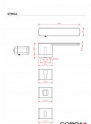

STRIGA-S klíč ONS

» DVEŘNÍ KOVÁNÍ » INTERIÉROVÉ » Rozetové hranaté

Dodavatelské číslo	CO7816C110
EAN	8590370427108
Značka	COBRA
Kód produktu	03608-7895

Rozetové kování **Striga** přináší do vašeho interiéru **moderní a minimalistické** řešení pro dveře, které si zaslouží výjimečnou pozornost. Jeho čistý design a matné povrchy vytvářejí atmosféru krásy a elegance ve vašem domově. Striga se stává ideální volbou pro náročné zákazníky, kteří vyžadují špičkový design a současně sledují nejmodernější trendy v oblasti interiérového vybavení.

Vlastnosti produktu:

- **Designové premiové kování:** Striga spojuje vynikající estetiku s funkcí, nabízí designově promyšlené kování pro vaše interiérové dveře.
- **Materiál:** Vysocí kvalitní zamak zajišťuje odolnost a dlouhou životnost produktu.
- **Výstupky pro uchycení:** Ano, pro snadnou a pevnou instalaci.
- **Rozměry rozety:** 52,6 x 30 mm, pro optimální proporce a působivý vizuální dojem.
- **Tloušťka rozety:** 10 mm, což zajišťuje elegantní a nenápadný vzhled.
- **Typ rozety:** Skrytá rozeta pro dokonalý minimalistický dojem.
- **Rozeta pod kliku:** Ve velikosti 52,5 x 40,2 mm, doplňuje celkový design a poskytuje pohodlné ovládání.
- **Vratná pružina/mechanismus:** Ano, pro plynulé otevírání a zavírání dveří.
- **Součástí balení spojovací materiál:** Pro jednoduchou a bezproblémovou instalaci na dveře.
- **Spojovací materiál pro tloušťku dveří 40-50 mm:** Univerzální rozměr, který pokryje běžné tloušťky dveří.