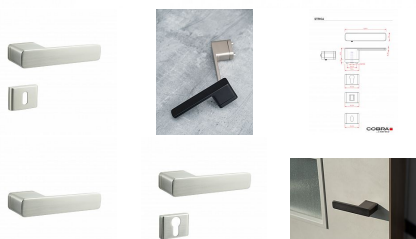

STRIGA-S rozetové kování nikel matný ONS

» DVEŘNÍ KOVÁNÍ » INTERIÉROVÉ » Rozetové hranaté

| | |
|--------------------|--------------|
| Dodavatelské číslo | CO7816C110 |
| Značka | COBRA |
| Kód produktu | MP03608-7890 |
| Balení | 0 |

Rozetové kování **Striga** přináší do vašeho interiéru **moderní a minimalistické** řešení pro dveře, které si zaslouží výjimečnou pozornost. Jeho čistý design a matné povrchy vytvářejí atmosféru krásy a elegance ve vašem domově. Striga se stává ideální volbou pro náročné zákazníky, kteří vyžadují špičkový design a současně sledují nejmodernější trendy v oblasti interiérového vybavení.

Vlastnosti produktu:

- **Designové premiové kování:** Striga spojuje vynikající estetiku s funkcí, nabízí designově promyšlené kování pro vaše interiérové dveře.
- **Materiál:** Vysoce kvalitní zamak zajišťuje odolnost a dlouhou životnost produktu.
- **Výstupky pro uchycení:** Ano, pro snadnou a pevnou instalaci.
- **Rozměry rozety:** 52,6 x 30 mm, pro optimální proporce a působivý vizuální dojem.
- **Tloušťka rozety:** 10 mm, což zajišťuje elegantní a nenápadný vzhled.
- **Typ rozety:** Skrytá rozeta pro dokonalý minimalistický dojem.
- **Rozeta pod kliku:** Ve velikosti 52,5 x 40,2 mm, doplňuje celkový design a poskytuje pohodlné ovládání.
- **Vratná pružina/mechanismus:** Ano, pro plynulé otevírání a zavírání dveří.
- **Součástí balení spojovací materiál:** Pro jednoduchou a bezproblémovou instalaci na dveře.
- **Spojovací materiál pro tloušťku dveří 40-50 mm:** Univerzální rozměr, který pokryje běžné tloušťky dveří.