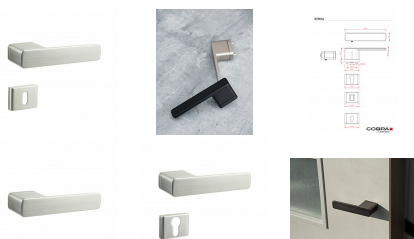

STRIGA-S rozetové kování nikel matný ONS

» DVEŘNÍ KOVÁNÍ » INTERIÉROVÉ » Rozetové hranaté

Dodavatelské číslo	CO7816C110
Značka	COBRA
Kód produktu	MP03608-7890
Balení	0

Rozetové kování **Striga** přináší do vašeho interiéru **moderní a minimalistické** řešení pro dveře, které si zaslouží výjimečnou pozornost. Jeho čistý design a matné povrchy vytvářejí atmosféru krásy a elegance ve vašem domově. Striga se stává ideální volbou pro náročné zákazníky, kteří vyžadují špičkový design a současně sledují nejmodernější trendy v oblasti interiérového vybavení.

Vlastnosti produktu:

- **Designové premiové kování:** Striga spojuje vynikající estetiku s funkcí, nabízí designově promyšlené kování pro vaše interiérové dveře.
- **Materiál:** Vysoce kvalitní zamak zajišťuje odolnost a dlouhou životnost produktu.
- **Výstupky pro uchycení:** Ano, pro snadnou a pevnou instalaci.
- **Rozměry rozety:** 52,6 x 30 mm, pro optimální proporce a působivý vizuální dojem.
- **Tloušťka rozety:** 10 mm, což zajišťuje elegantní a nenápadný vzhled.
- **Typ rozety:** Skrytá rozeta pro dokonalý minimalistický dojem.
- **Rozeta pod kliku:** Ve velikosti 52,5 x 40,2 mm, doplňuje celkový design a poskytuje pohodlné ovládání.
- **Vratná pružina/mechanismus:** Ano, pro plynulé otevírání a zavírání dveří.
- **Součástí balení spojovací materiál:** Pro jednoduchou a bezproblémovou instalaci na dveře.
- **Spojovací materiál pro tloušťku dveří 40-50 mm:** Univerzální rozměr, který pokryje běžné tloušťky dveří.