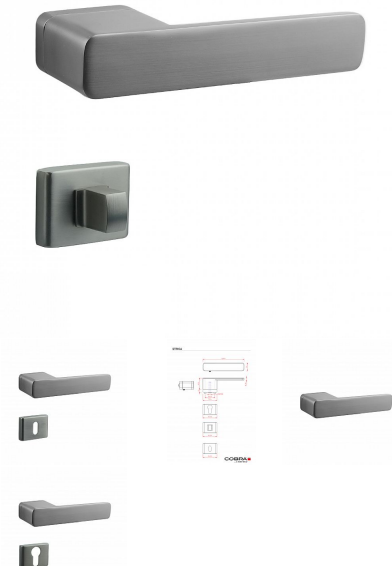

STRIGA-S rozetové kování TITAN

» DVEŘNÍ KOVÁNÍ » INTERIÉROVÉ » Rozetové hranaté

Dodavatelské číslo	CO781TC110
Značka	COBRA
Kód produktu	MP03608-2980
Balení	0

Rozetové kování **Striga** přináší do vašeho interiéru **moderní a minimalistické** řešení pro dveře, které si zaslouží výjimečnou pozornost. Jeho čistý design a matné povrchy vytvářejí atmosféru krásy a elegance ve vašem domově. Striga se stává ideální volbou pro náročné zákazníky, kteří vyžadují špičkový design a současně sledují nejmodernější trendy v oblasti interiérového vybavení.

Vlastnosti produktu:

- **Designové premiové kování:** Striga spojuje vynikající estetiku s funkcí, nabízí designově promyšlené kování pro vaše interiérové dveře.
- **Materiál:** Vysoce kvalitní zamak zajišťuje odolnost a dlouhou životnost produktu.
- **Výstupky pro uchycení:** Ano, pro snadnou a pevnou instalaci.
- **Rozměry rozety:** 52,6 x 30 mm, pro optimální proporce a působivý vizuální dojem.
- **Tloušťka rozety:** 10 mm, což zajišťuje elegantní a nenápadný vzhled.
- **Typ rozety:** Skrytá rozeta pro dokonalý minimalistický dojem.
- **Rozeta pod kliku:** Ve velikosti 52,5 x 40,2 mm, doplňuje celkový design a poskytuje pohodlné ovládání.
- **Vratná pružina/mechanismus:** Ano, pro plynulé otevírání a zavírání dveří.
- **Součástí balení spojovací materiál:** Pro jednoduchou a bezproblémovou instalaci na dveře.
- **Spojovací materiál pro tloušťku dveří 40-50 mm:** Univerzální rozměr, který pokryje běžné tloušťky dveří.

Dostupnost na hlavním skladě:
Dostupné množství u dodavatele:

skladem u dodavatele
skladem

Parametry

Značka	COBRA
Barva	Nerez mat, F9 imitace nerez