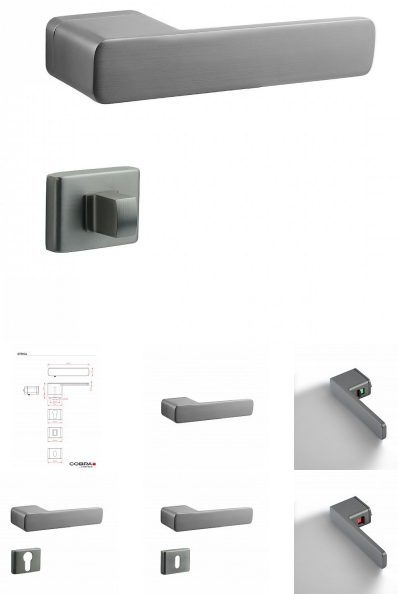

STRIGA-S rozetové kování TITAN

» DVEŘNÍ KOVÁNÍ » INTERIÉROVÉ » Rozetové hranaté

Dodavatelské číslo

CO781TC110

Značka

COBRA

Kód produktu

MP03608-2980

Vlastnosti produktu:

• **Designové premiové kování:** Striga spojuje vynikající estetiku s funkcí, nabízí designově promyšlené kování pro vaše interiérové dveře.

• **Materiál:** Vysoce kvalitní zamak zajišťuje odolnost a dlouhou životnost produktu.

• **Výstupky pro uchycení:** Ano, pro snadnou a pevnou instalaci.

• **Rozměry rozety:** 52,6 x 30 mm, pro optimální proporce a působivý vizuální dojem.

• **Tloušťka rozety:** 10 mm, což zajišťuje elegantní a nenápadný vzhled.

• **Typ rozety:** Skrytá rozeta pro dokonalý minimalistický dojem.

• **Rozeta pod kliku:** Ve velikosti 52,5 x 40,2 mm, doplňuje celkový design a poskytuje pohodlné ovládání.

• **Vratná pružina/mechanismus:** Ano, pro plynulé otevírání a zavírání dveří.