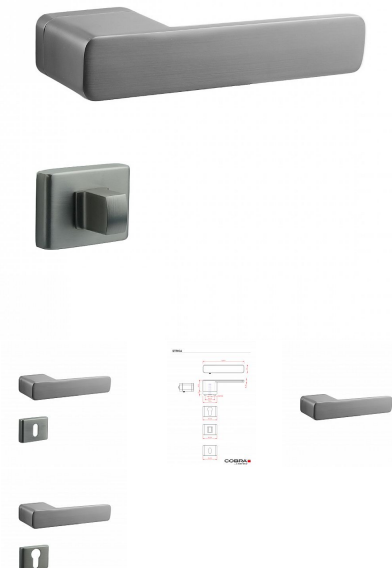

# STRIGA-S rozetové kování TITAN

» DVEŘNÍ KOVÁNÍ » INTERIÉROVÉ » Rozetové hranaté

Dodavatelské číslo	CO781TC110
Značka	COBRA
Kód produktu	MP03608-2980
Balení	0

Rozetové kování **Striga** přináší do vašeho interiéru **moderní a minimalistické** řešení pro dveře, které si zaslouží výjimečnou pozornost. Jeho čistý design a matné povrchy vytvářejí atmosféru krásy a elegance ve vašem domově. Striga se stává ideální volbou pro náročné zákazníky, kteří vyžadují špičkový design a současně sledují nejmodernější trendy v oblasti interiérového vybavení.

#### Vlastnosti produktu:

- **Designové premiové kování:** Striga spojuje vynikající estetiku s funkcí, nabízí designově promyšlené kování pro vaše interiérové dveře.
- **Materiál:** Vysoce kvalitní zamak zajišťuje odolnost a dlouhou životnost produktu.
- **Výstupky pro uchycení:** Ano, pro snadnou a pevnou instalaci.
- **Rozměry rozety:** 52,6 x 30 mm, pro optimální proporce a působivý vizuální dojem.
- **Tloušťka rozety:** 10 mm, což zajišťuje elegantní a nenápadný vzhled.
- **Typ rozety:** Skrytá rozeta pro dokonalý minimalistický dojem.
- **Rozeta pod kliku:** Ve velikosti 52,5 x 40,2 mm, doplňuje celkový design a poskytuje pohodlné ovládání.
- **Vratná pružina/mechanismus:** Ano, pro plynulé otevírání a zavírání dveří.
- **Součástí balení spojovací materiál:** Pro jednoduchou a bezproblémovou instalaci na dveře.
- **Spojovací materiál pro tloušťku dveří 40-50 mm:** Univerzální rozměr, který pokryje běžné tloušťky dveří.

#### Parametry

Značka	COBRA
Barva	Nerez mat, F9 imitace nerez