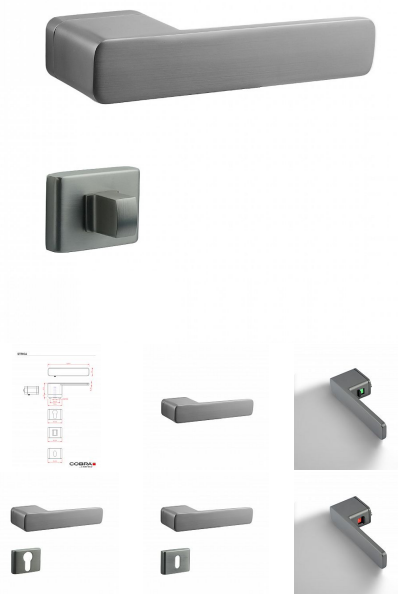

STRIGA-S rozetové kování TITAN

» DVEŘNÍ KOVÁNÍ » INTERIÉROVÉ » Rozetové hranaté

Dodavatelské číslo	CO781TC110
Značka	COBRA
Kód produktu	MP03608-2980

Rozetové kování **Striga** přináší do vašeho interiéru **moderní** a **minimalistické** řešení pro dveře, které si zaslouží výjimečnou pozornost. Jeho čistý design a matné povrchy vytvářejí atmosféru krásy a elegance ve vašem domově. Striga se stává ideální volbou pro náročné zákazníky, kteří vyžadují špičkový design a současně sledují nejmodernější trendy v oblasti interiérového vybavení.

Vlastnosti produktu:

• **Designové premiové kování:** Striga spojuje vynikající estetiku s funkcí, nabízí designově promyšlené kování pro vaše interiérové dveře.

• **Materiál:** Vysoce kvalitní zamak zajišťuje odolnost a dlouhou životnost produktu.

• **Výstupky pro uchycení:** Ano, pro snadnou a pevnou instalaci.

• **Rozměry rozety:** 52,6 x 30 mm, pro optimální proporce a působivý vizuální dojem.

• **Tloušťka rozety:** 10 mm, což zajišťuje elegantní a nenápadný vzhled.

• **Typ rozety:** Skrytá rozeta pro dokonalý minimalistický dojem.

• **Rozeta pod kliku:** Ve velikosti 52,5 x 40,2 mm, doplňuje celkový design a poskytuje pohodlné ovládání.

• **Vratná pružina/mechanismus:** Ano, pro plynulé otevírání a zavírání dveří.