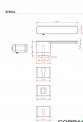

STRIGA-S WC ONS

» DVEŘNÍ KOVÁNÍ » INTERIÉROVÉ » Rozetové hranaté

Dodavatelské číslo	CO7816C130
EAN	8590370427122
Značka	COBRA
Kód produktu	03608-7905

Rozetové kování **Striga** přináší do vašeho interiéru **moderní a minimalistické** řešení pro dveře, které si zaslouží výjimečnou pozornost. Jeho čistý design a matné povrchy vytvářejí atmosféru krásy a elegance ve vašem domově. Striga se stává ideální volbou pro náročné zákazníky, kteří vyžadují špičkový design a současně sledují nejmodernější trendy v oblasti interiérového vybavení.

Vlastnosti produktu:

- **Designové premiové kování:** Striga spojuje vynikající estetiku s funkcí, nabízí designově promyšlené kování pro vaše interiérové dveře.
- **Materiál:** Vysocí kvalitní zamak zajišťuje odolnost a dlouhou životnost produktu.
- **Výstupky pro uchycení:** Ano, pro snadnou a pevnou instalaci.
- **Rozměry rozety:** 52,6 x 30 mm, pro optimální proporce a působivý vizuální dojem.
- **Tloušťka rozety:** 10 mm, což zajišťuje elegantní a nenápadný vzhled.
- **Typ rozety:** Skrytá rozeta pro dokonalý minimalistický dojem.
- **Rozeta pod kliku:** Ve velikosti 52,5 x 40,2 mm, doplňuje celkový design a poskytuje pohodlné ovládání.
- **Vratná pružina/mechanismus:** Ano, pro plynulé otevírání a zavírání dveří.
- **Součástí balení spojovací materiál:** Pro jednoduchou a bezproblémovou instalaci na dveře.
- **Spojovací materiál pro tloušťku dveří 40-50 mm:** Univerzální rozměr, který pokryje běžné tloušťky dveří.