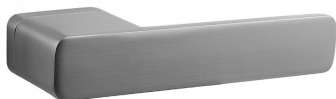

STRIGA-S WC TITAN

» DVEŘNÍ KOVÁNÍ » INTERIÉROVÉ » Rozetové hranaté

Dodavatelské číslo	CO781TC130
EAN	8590370427207
Značka	COBRA
Kód produktu	03608-2995
Balení	0 ks

Rozetové kování **Striga** přináší do vašeho interiéru **moderní a minimalistické** řešení pro dveře, které si zaslouží výjimečnou pozornost. Jeho čistý design a matné povrchy vytvářejí atmosféru krásy a elegance ve vašem domově. Striga se stává ideální volbou pro náročné zákazníky, kteří vyžadují špičkový design a současně sledují nejmodernější trendy v oblasti interiérového vybavení.

Vlastnosti produktu:

- **Designové premiové kování:** Striga spojuje vynikající estetiku s funkcí, nabízí designově promyšlené kování pro vaše interiérové dveře.
- **Materiál:** Vysoce kvalitní zamak zajišťuje odolnost a dlouhou životnost produktu.
- **Výstupky pro uchycení:** Ano, pro snadnou a pevnou instalaci.
- **Rozměry rozety:** 52,6 x 30 mm, pro optimální proporce a působivý vizuální dojem.
- **Tloušťka rozety:** 10 mm, což zajišťuje elegantní a nenápadný vzhled.
- **Typ rozety:** Skrytá rozeta pro dokonalý minimalistický dojem.
- **Rozeta pod kliku:** Ve velikosti 52,5 x 40,2 mm, doplňuje celkový design a poskytuje pohodlné ovládání.
- **Vratná pružina/mechanismus:** Ano, pro plynulé otevírání a zavírání dveří.
- **Součástí balení spojovací materiál:** Pro jednoduchou a bezproblémovou instalaci na dveře.
- **Spojovací materiál pro tloušťku dveří 40-50 mm:** Univerzální rozměr, který pokryje běžné tloušťky dveří.

Dostupnost na hlavním skladě:
Dostupné množství u dodavatele:

skladem u dodavatele
skladem

Parametry

Značka	COBRA
Barva	Nerez mat, F9 imitace nerez