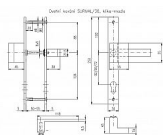

SURIVAL/30 štítové kování

» DVEŘNÍ KOVÁNÍ » INTERIÉROVÉ » Štítové

Značka	ROSTEX
Kód produktu	MP02000-6830

nerez mat

Dostupnost sklad SEZAM : u dodavatele
Dostupné sklad dodavatele: momentálně nedostupné

Popis

Spojení štítů je zajištěno dvěma šrouby M6 a přibodovanými čepy se závity na vnějším štítu.
Rozteč: 72,90,92 mm Provedení: pro vložku Tloušťka dveří: 50-55

Parametry

Značka	ROSTEX