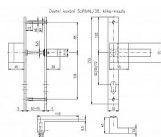

SURIVAL/90/30 klika-klika VL nerez mat 50-55

» DVEŘNÍ KOVÁNÍ » INTERIÉROVÉ » Štítové

Dodavatelské číslo	4065277200
EAN	8590718790482
Značka	ROSTEX
Kód produktu	02000-6840
Balení	1 Ks

nerez mat

Dostupnost sklad SEZAM : u dodavatele
Dostupné sklad dodavatele: sklad dodavatele

Popis

Spojení štítů je zajištěno dvěma šrouby M6 a přibodovanými čepy se závity na vnějším štítu.
Rozteč: 72,90,92 mm Provedení: pro vložku Tloušťka dveří: 50-55

Parametry

Značka	ROSTEX
Barva	Nerez mat, F9 imitace nerez