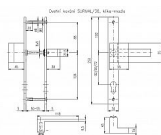

SURIVAL/90/30 klika-klika WC nerez mat 50-55

» DVEŘNÍ KOVÁNÍ » INTERIÉROVÉ » Štítové

Dodavatelské číslo	4065277200
Značka	ROSTEX
Kód produktu	02000-6841
Balení	1 Ks

nerez mat

Dostupnost sklad SEZAM : u dodavatele
Dostupné sklad dodavatele: sklad dodavatele

Popis

Spojení štítů je zajištěno dvěma šrouby M6 a přibodovanými čepy se závity na vnějším štítu.
Rozteč: 72,90,92 mm Provedení: pro vložku Tloušťka dveří: 50-55

Parametry

Značka	ROSTEX
Barva	Nerez mat, F9 imitace nerez