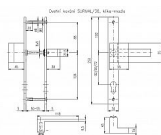

SURIVAL/90/30 klika-MADLO VL nerez mat

» DVEŘNÍ KOVÁNÍ » INTERIÉROVÉ » Štítové

Dodavatelské číslo	4065287200
EAN	8590718790499
Značka	ROSTEX
Kód produktu	02000-6830
Balení	1 Ks

nerez mat

Dostupnost sklad SEZAM : u dodavatele
na cestě 2,00 ks
Dostupné sklad dodavatele: sklad dodavatele

Popis

Spojení štítů je zajištěno dvěma šrouby M6 a přibodovanými čepy se závity na vnějším štítu.
Rozteč: 72,90,92 mm Provedení: pro vložku Tloušťka dveří: 50-55

Parametry

Značka	ROSTEX
Barva	Nerez mat, F9 imitace nerez