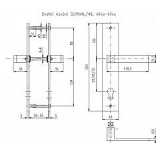

# SURIVAL/90/46 klika-klika VL nerez mat 50-55

» DVEŘNÍ KOVÁNÍ » INTERIÉROVÉ » Štítové

Dodavatelské číslo	4065297200
EAN	8590718790505
Značka	ROSTEX
Kód produktu	02000-6850
Balení	1 Ks

Spojení štítů je zajištěno dvěma šrouby M6 a přibodovanými čepy se závity na vnějším štítu.

## Parametry

Značka	ROSTEX
Barva	Nerez mat, F9 imitace nerez