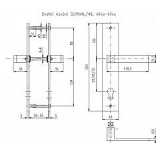

SURIVAL/90/46 klika-klika VL nerez mat 50-55

» DVEŘNÍ KOVÁNÍ » INTERIÉROVÉ » Štítové

Dodavatelské číslo	4065297200
EAN	8590718790505
Značka	ROSTEX
Kód produktu	02000-6850
Balení	1 Ks

Spojení štítů je zajištěno dvěma šrouby M6 a přibodovanými čepy se závity na vnějším štítu.

Dostupnost sklad SEZAM : u dodavatele
Dostupné sklad dodavatele: sklad dodavatele

Parametry

Značka	ROSTEX
Barva	Nerez mat, F9 imitace nerez