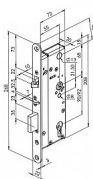

SZ90 mechanický samozamykací 90/35 P/L

» ZABEZPEČENÍ » ZADLABACÍ ZÁMKY » Panikové a samozamykací

Dodavatelské číslo	SZ90Y
EAN	8592721466613
Kód produktu	00640-0400
Balení	1 Ks

Samozamykací bezpečnostní zámek BERA

Dostupnost sklad SEZAM : u dodavatele
Dostupné sklad dodavatele: sklad dodavatele

Popis

Samozamykací bezpečnostní zámek BERA - se z venkovní strany otevírá klíčem přes cylindrickou vložku a z vnitřní strany jen pouhým stiskem kliky - otevřeno (vhodné též pro nouzové východy - funkce PANIK). Samozamykací bezpečnostní zámek BERA - řeší dvoubodové uzamčení dveří při každém zavření. Po uzavření dveří je zajišťovací strelka zatlačena o protiplech do zámku a automaticky dojde k vysunutí závory a zablokování strelky do stavu ZAMČENO. Použití: Samozamykací bezpečnostní mechanický zámek BERA lze použít pro venkovní a vnitřní dveře vyrobené z kovu, plastu či dřeva v provedení LEVO-PRAVÉM. Pozor: Mechanické zámky jsou z hlediska orientace dveří univerzální, u kování je však vždy třeba určit jeho orientaci kvůli bezpečnostním šroubům. pro Kování klika+madlo Určení orientace zámku tyto zámky jsou pravolevé

Soubory ke stažení

[Yale_SZS92Y_Technical_document_1-hluboky.pdf (166.31kB)](#)