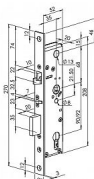

SZ90 mechanický samozamykací 90/35 P/L

» ZABEZPEČENÍ » ZADLABACÍ ZÁMKY » Panikové a samozamykací

Dodavatelské číslo	SZ90Y
EAN	8592721466613
Kód produktu	00640-0400
Balení	1 Ks

Samozamykací bezpečnostní zámek BERA

Dostupnost sklad SEZAM : u dodavatele
Dostupné sklad dodavatele: sklad dodavatele

Popis

Samozamykací bezpečnostní zámek BERA - se z venkovní strany otevírá klíčem přes cylindrickou vložku a z vnitřní strany jen pouhým stiskem kliky - otevřeno (vhodné též pro nouzové východy - funkce PANIK). Samozamykací bezpečnostní zámek BERA - řeší dvoubodové uzamčení dveří při každém zavření. Po uzavření dveří je zajišťovací strelka zatlačena o protiplech do zámku a automaticky dojde k vysunutí závory a zablokování strelky do stavu ZAMČENO. Použití: Samozamykací bezpečnostní mechanický zámek BERA lze použít pro venkovní a vnitřní dveře vyrobené z kovu, plastu či dřeva v provedení LEVO-PRAVÉM. Pozor: Mechanické zámky jsou z hlediska orientace dveří univerzální, u kování je však vždy třeba určit jeho orientaci kvůli bezpečnostním šroubům. pro Kování klika+madlo Určení orientace zámku tyto zámky jsou pravolevé

Soubory ke stažení

[Yale_SZS92Y_Technical_document_1-hluboky.pdf (166.31kB)](#)