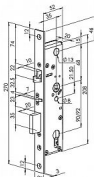

SZS90 mechanický samozamykací 90/55 P/L

» ZABEZPEČENÍ » ZADLABACÍ ZÁMKY » Panikové a samozamykací

Dodavatelské číslo	SZS90Y
EAN	8592721466668
Kód produktu	00640-0410
Balení	1 Ks

Samozamykací bezpečnostní zámek BERA

Dostupnost sklad SEZAM :
Dostupné sklad dodavatele:

u dodavatele
sklad dodavatele

Popis

Samozamykací bezpečnostní zámek BERA - se z venkovní strany otevírá klíčem přes cylindrickou vložku a z vnitřní strany jen pouhým stiskem kliky - otevřeno (vhodné též pro nouzové východy - funkce PANIK). Samozamykací bezpečnostní zámek BERA - řeší dvoubodové uzamčení dveří při každém zavření. Po uzavření dveří je zajišťovací strelka zatlačena o protiplech do zámku a automaticky dojde k vysunutí závory a zablokování strelky do stavu ZAMČENO. Použití: Samozamykací bezpečnostní mechanický zámek BERA lze použít pro venkovní a vnitřní dveře vyrobené z kovu, plastu či dřeva v provedení LEVO-PRAVÉM. Pozor: Mechanické zámky jsou z hlediska orientace dveří univerzální, u kování je však vždy třeba určit jeho orientaci kvůli bezpečnostním šroubům. pro Kování klika+madlo Určení orientace zámku tyto zámky jsou pravolevé

Soubory ke stažení

[Yale_SZS92Y_Technical_document_1-hluboky.pdf (166.31kB)](#)