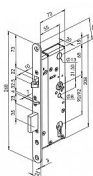

SZS90 mechanický samozamykací 90/55 P/L

» ZABEZPEČENÍ » ZADLABACÍ ZÁMKY » Panikové a samozamykací

Dodavatelské číslo	SZS90Y
EAN	8592721466668
Kód produktu	00640-0410
Balení	1 Ks

Samozamykací bezpečnostní zámek BERA

Dostupnost sklad SEZAM :
Dostupné sklad dodavatele:

u dodavatele
sklad dodavatele

Popis

Samozamykací bezpečnostní zámek BERA - se z venkovní strany otevírá klíčem přes cylindrickou vložku a z vnitřní strany jen pouhým stiskem kliky - otevřeno (vhodné též pro nouzové východy - funkce PANIK). Samozamykací bezpečnostní zámek BERA - řeší dvoubodové uzamčení dveří při každém zavření. Po uzavření dveří je zajišťovací strelka zatlačena o protiplech do zámku a automaticky dojde k vysunutí závory a zablokování strelky do stavu ZAMČENO. Použití: Samozamykací bezpečnostní mechanický zámek BERA lze použít pro venkovní a vnitřní dveře vyrobené z kovu, plastu či dřeva v provedení LEVO-PRAVÉM. Pozor: Mechanické zámky jsou z hlediska orientace dveří univerzální, u kování je však vždy třeba určit jeho orientaci kvůli bezpečnostním šroubům. pro Kování klika+madlo Určení orientace zámku tyto zámky jsou pravolevé

Soubory ke stažení

[Yale_SZS92Y_Technical_document_1-hluboky.pdf (166.31kB)](#)