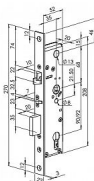

SZS90 mechanický samozamykací 90/55 P/L

» ZABEZPEČENÍ » ZADLABACÍ ZÁMKY » Panikové a samozamykací

Dodavatelské číslo	SZS90Y
EAN	8592721466668
Kód produktu	00640-0410
Balení	1 Ks

Samozamykací bezpečnostní zámek BERA

Dostupnost sklad SEZAM :
Dostupné sklad dodavatele:

u dodavatele
sklad dodavatele

Popis

Samozamykací bezpečnostní zámek BERA - se z venkovní strany otevírá klíčem přes cylindrickou vložku a z vnitřní strany jen pouhým stiskem kliky - otevřeno (vhodné též pro nouzové východy - funkce PANIK). Samozamykací bezpečnostní zámek BERA - řeší dvoubodové uzamčení dveří při každém zavření. Po uzavření dveří je zajišťovací strelka zatlačena o protiplech do zámku a automaticky dojde k vysunutí závory a zablokování strelky do stavu ZAMČENO. Použití: Samozamykací bezpečnostní mechanický zámek BERA lze použít pro venkovní a vnitřní dveře vyrobené z kovu, plastu či dřeva v provedení LEVO-PRAVÉM. Pozor: Mechanické zámky jsou z hlediska orientace dveří univerzální, u kování je však vždy třeba určit jeho orientaci kvůli bezpečnostním šroubům. pro Kování klika+madlo Určení orientace zámku tyto zámky jsou pravolevé

Soubory ke stažení

[Yale_SZS92Y_Technical_document_1-hluboky.pdf (166.31kB)](#)