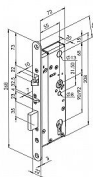

SZS90 mechanický samozamykací 90/55 P/L

» ZABEZPEČENÍ » ZADLABACÍ ZÁMKY » Panikové a samozamykací

Dodavatelské číslo	SZS90Y
EAN	8592721466668
Kód produktu	00640-0410
Balení	1 Ks

Samozamykací bezpečnostní zámek BERA

Dostupnost sklad SEZAM :
Dostupné sklad dodavatele:

u dodavatele
sklad dodavatele

Popis

Samozamykací bezpečnostní zámek BERA - se z venkovní strany otevírá klíčem přes cylindrickou vložku a z vnitřní strany jen pouhým stiskem kliky - otevřeno (vhodné též pro nouzové východy - funkce PANIK). Samozamykací bezpečnostní zámek BERA - řeší dvoubodové uzamčení dveří při každém zavření. Po uzavření dveří je zajišťovací strelka zatlačena o protiplech do zámku a automaticky dojde k vysunutí závory a zablokování strelky do stavu ZAMČENO. Použití: Samozamykací bezpečnostní mechanický zámek BERA lze použít pro venkovní a vnitřní dveře vyrobené z kovu, plastu či dřeva v provedení LEVO-PRAVÉM. Pozor: Mechanické zámky jsou z hlediska orientace dveří univerzální, u kování je však vždy třeba určit jeho orientaci kvůli bezpečnostním šroubům. pro Kování klika+madlo Určení orientace zámku tyto zámky jsou pravolevé

Soubory ke stažení

[Yale_SZS92Y_Technical_document_1-hluboky.pdf (166.31kB)](#)