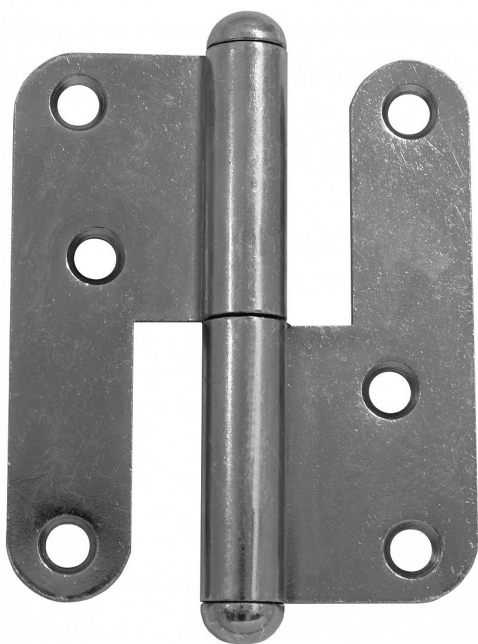

# T5 L dveřní z.rovný KOMPLET 9327 modrý zinek

» ZÁVĚSY, PANTY » DVEŘNÍ » Zadlabací

Dodavatelské číslo	93270530
Kód produktu	05030-3860
Balení	20 Ks

K otočnému spojení dveří bez polodrážky se zárubní.  
Přišroubování se provádí po povrchové úpravě dveří.

## Popis

Průměr pantu (vnější) 15 mm Únosnost / ks (v kg)  
25.00 Typ závěsu Kompletní závěs Typ dveří  
Interiérové Materiál dveřního křídla Dřevo Provedení  
dveří Bez polodrážky Typ zárubně Dřevo masiv  
Ukončení výrobku Půlkulaté (UR25) Materiál výrobku  
(převažující) Ocel Požární odolnost ne Uchytení  
závěsu K přišroubování Výška čepu 24 mm K  
přišroub.doporučujeme Vrutky  $\varnothing$  4,5 mm minimální  
délky 40 mm Český výrobek Ano