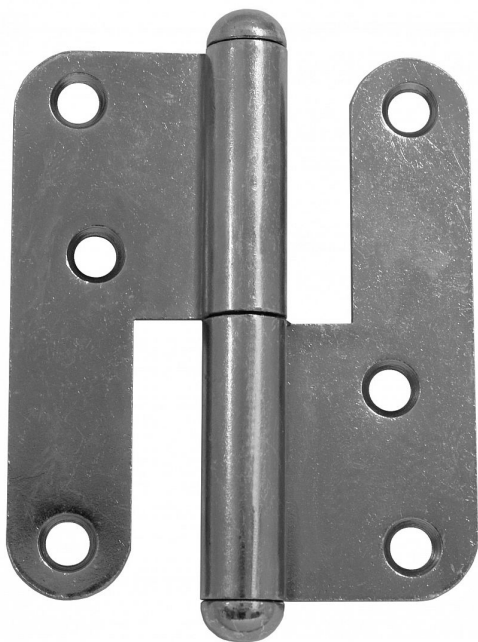

T5 L dveřní z.rovný KOMPLET 9327 modrý zinek

» ZÁVĚSY, PANTY » DVEŘNÍ » Zadlabací

Dodavatelské číslo	93270530
Kód produktu	05030-3860
Balení	20 ks

K otočnému spojení dveří bez polodrážky se zárubní.
Přišroubování se provádí po povrchové úpravě dveří.

Dostupnost na hlavním skladě: skladem u dodavatele

Popis

Průměr pantu (vnější) 15 mm

Únosnost / ks (v kg) 25.00

Typ závěsu Kompletní závěs

Typ dveří Interiérové

Materiál dveřního křídla Dřevo

Provedení dveří Bez polodrážky

Typ zárubně Dřevo masiv

Ukončení výrobku Půlkulaté (UR25)

Materiál výrobku (převažující) Ocel

Požární odolnost ne

Uchycení závěsu K přišroubování

Výška čepu 24 mm

K přišroub.doporučujeme Vrutky \varnothing 4,5 mm minimální

délky 40 mm

Český výrobek Ano