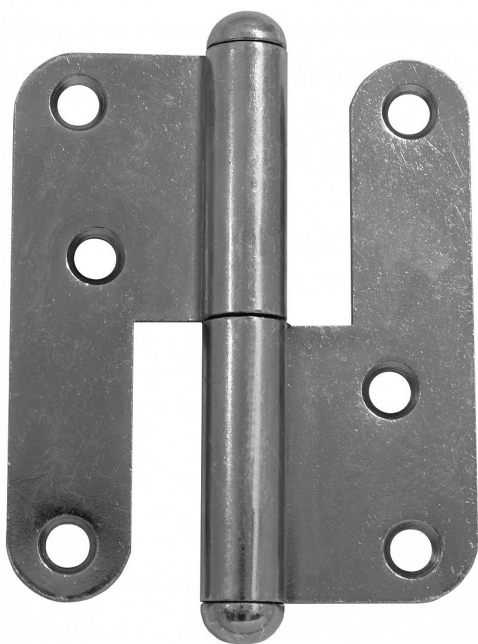

T5 L dveřní z.rovný KOMPLET 9327 modrý zinek

» ZÁVĚSY, PANTY » DVEŘNÍ » Zadlabací

Dodavatelské číslo	93270530
Kód produktu	05030-3860
Balení	20 Ks

K otočnému spojení dveří bez polodrážky se zárubní.
Přišroubování se provádí po povrchové úpravě dveří.

Dostupnost sklad SEZAM : u dodavatele
Dostupné sklad dodavatele: sklad dodavatele

Popis

Průměr pantu (vnější) 15 mm Únosnost / ks (v kg) 25.00
Typ závěsu Kompletní závěs Typ dveří Interiérové
Materiál dveřního křídla Dřevo Provedení dveří Bez polodrážky
Typ zárubně Dřevo masiv Ukončení výrobku Půlkulaté (UR25)
Materiál výrobku (převažující) Ocel Požární odolnost ne
Uchytení závěsu K přišroubování Výška čepu 24 mm
K přišroub.doporučujeme Vrutky \varnothing 4,5 mm minimální délky 40 mm
Český výrobek Ano