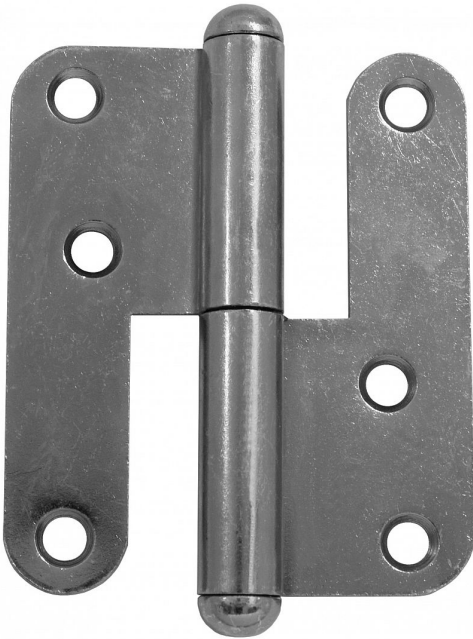

T5 L dveřní z.rovný KOMPLET 9327 modrý zinek

» ZÁVĚSY, PANTY » DVEŘNÍ » Zadlabací

Dodavatelské číslo	93270530
Kód produktu	05030-3860
Balení	20 Ks

K otočnému spojení dveří bez polodrážky se zárubní.
Přišroubování se provádí po povrchové úpravě dveří.

Dostupnost sklad SEZAM : u dodavatele
Dostupné sklad dodavatele: sklad dodavatele

Popis

Průměr pantu (vnější) 15 mm Únosnost / ks (v kg)
25.00 Typ závěsu Kompletní závěs Typ dveří
Interiérové Materiál dveřního křídla Dřevo Provedení
dveří Bez polodrážky Typ zárubně Dřevo masiv
Ukončení výrobku Půlkulaté (UR25) Materiál výrobku
(převažující) Ocel Požární odolnost ne Uchytení
závěsu K přišroubování Výška čepu 24 mm K
přišroub.doporučujeme Vrutky \varnothing 4,5 mm minimální
délky 40 mm Český výrobek Ano