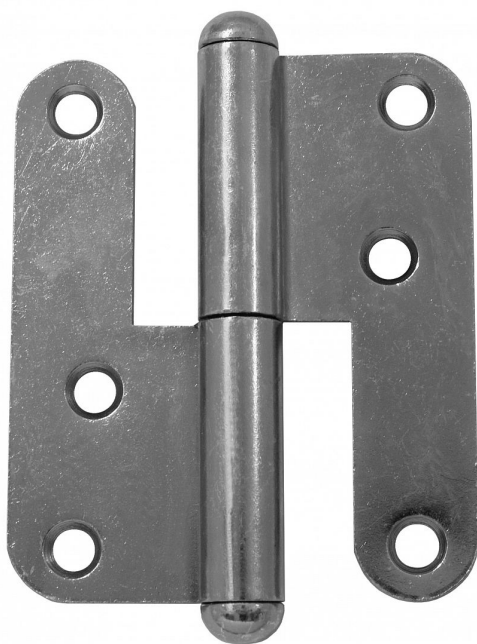

T5 P dveřní z.rovný KOMPLET 9326 modrý zinek

» ZÁVĚSY, PANTY » DVEŘNÍ » Zadlabací

Dodavatelské číslo	93260530
Kód produktu	05030-3870
Balení	20 Ks

K otočnému spojení dveří bez polodrážky se zárubní.
Přišroubování se provádí po povrchové úpravě dveří.

Dostupnost sklad SEZAM : u dodavatele
Dostupné sklad dodavatele: sklad dodavatele

Popis

Průměr pantu (vnější) 15 mm Únosnost / ks (v kg)
25.00 Typ závěsu Kompletní závěs Typ dveří
Interiérové Materiál dveřního křídla Dřevo Provedení
dveří Bez polodrážky Typ zárubně Dřevo masiv
Ukončení výrobku Půlkulaté (UR25) Materiál výrobku
(převažující) Ocel Požární odolnost ne Uchytení
závěsu K přišroubování Výška čepu 24 mm K
přišroub.doporučujeme Vrutky \varnothing 4,5 mm minimální
délky 40 mm Český výrobek Ano