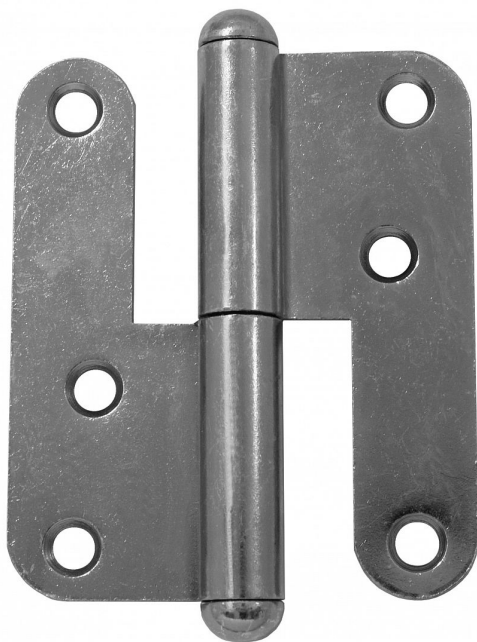

T5 P dveřní z.rovný KOMPLET 9326 modrý zinek

» ZÁVĚSY, PANTY » DVEŘNÍ » Zadlabací

Dodavatelské číslo	93260530
Kód produktu	05030-3870
Balení	20 Ks

K otočnému spojení dveří bez polodrážky se zárubní.
Přišroubování se provádí po povrchové úpravě dveří.

Dostupnost sklad SEZAM : u dodavatele
Dostupné sklad dodavatele: sklad dodavatele

Popis

Průměr pantu (vnější) 15 mm Únosnost / ks (v kg)
25.00 Typ závěsu Kompletní závěs Typ dveří
Interiérové Materiál dveřního křídla Dřevo Provedení
dveří Bez polodrážky Typ zárubně Dřevo masiv
Ukončení výrobku Půlkulaté (UR25) Materiál výrobku
(převažující) Ocel Požární odolnost ne Uchytení
závěsu K přišroubování Výška čepu 24 mm K
přišroub.doporučujeme Vrutky \varnothing 4,5 mm minimální
délky 40 mm Český výrobek Ano