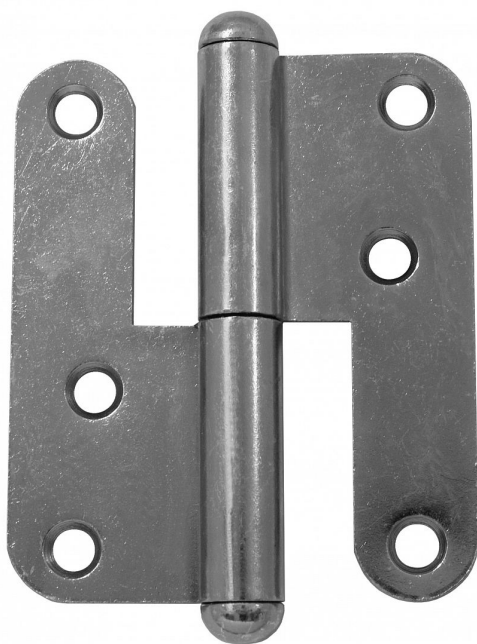

T5 P dveřní z.rovný KOMPLET 9326 modrý zinek

» ZÁVĚSY, PANTY » DVEŘNÍ » Zadlabací

Dodavatelské číslo	93260530
Kód produktu	05030-3870
Balení	20 Ks

K otočnému spojení dveří bez polodrážky se zárubní.
Přišroubování se provádí po povrchové úpravě dveří.

Dostupnost sklad SEZAM : u dodavatele
Dostupné sklad dodavatele: sklad dodavatele

Popis

Průměr pantu (vnější) 15 mm Únosnost / ks (v kg) 25.00
Typ závěsu Kompletní závěs Typ dveří Interiérové
Materiál dveřního křídla Dřevo Provedení dveří Bez polodrážky
Typ zárubně Dřevo masiv Ukončení výrobku Půlkulaté (UR25)
Materiál výrobku (převažující) Ocel Požární odolnost ne
Uchycení závěsu K přišroubování Výška čepu 24 mm
K přišroub.doporučujeme Vrutky \varnothing 4,5 mm minimální délky 40 mm
Český výrobek Ano