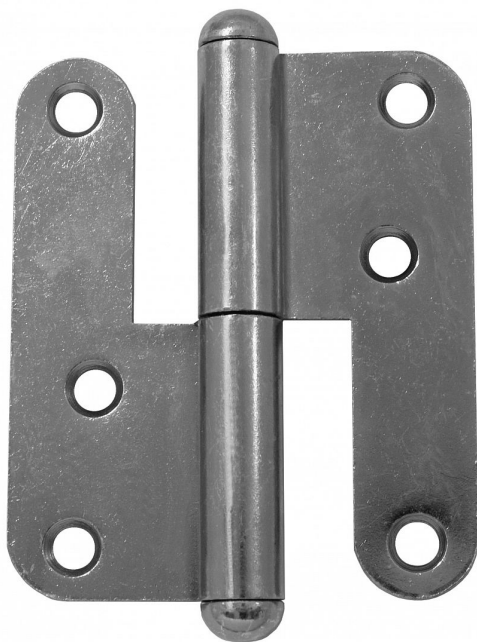

T5 P dveřní z.rovný KOMPLET 9326 modrý zinek

» ZÁVĚSY, PANTY » DVEŘNÍ » Zadlabací

| | |
|--------------------|------------|
| Dodavatelské číslo | 93260530 |
| Kód produktu | 05030-3870 |
| Balení | 20 ks |

K otočnému spojení dveří bez polodrážky se zárubní.
Přišroubování se provádí po povrchové úpravě dveří.

Dostupnost na hlavním skladě: skladem u dodavatele

Popis

Průměr pantu (vnější) 15 mm

Únosnost / ks (v kg) 25.00

Typ závěsu Kompletní závěs

Typ dveří Interiérové

Materiál dveřního křídla Dřevo

Provedení dveří Bez polodrážky

Typ zárubně Dřevo masiv

Ukončení výrobku Půlkulaté (UR25)

Materiál výrobku (převažující) Ocel

Požární odolnost ne

Uchycení závěsu K přišroubování

Výška čepu 24 mm

K přišroub.doporučujeme Vrutky \varnothing 4,5 mm minimální

délky 40 mm

Český výrobek Ano